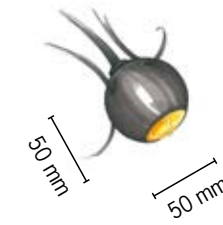

Étii

Bronze, Cuivre
/Bonze, copper
LED
1W 350mA

15°