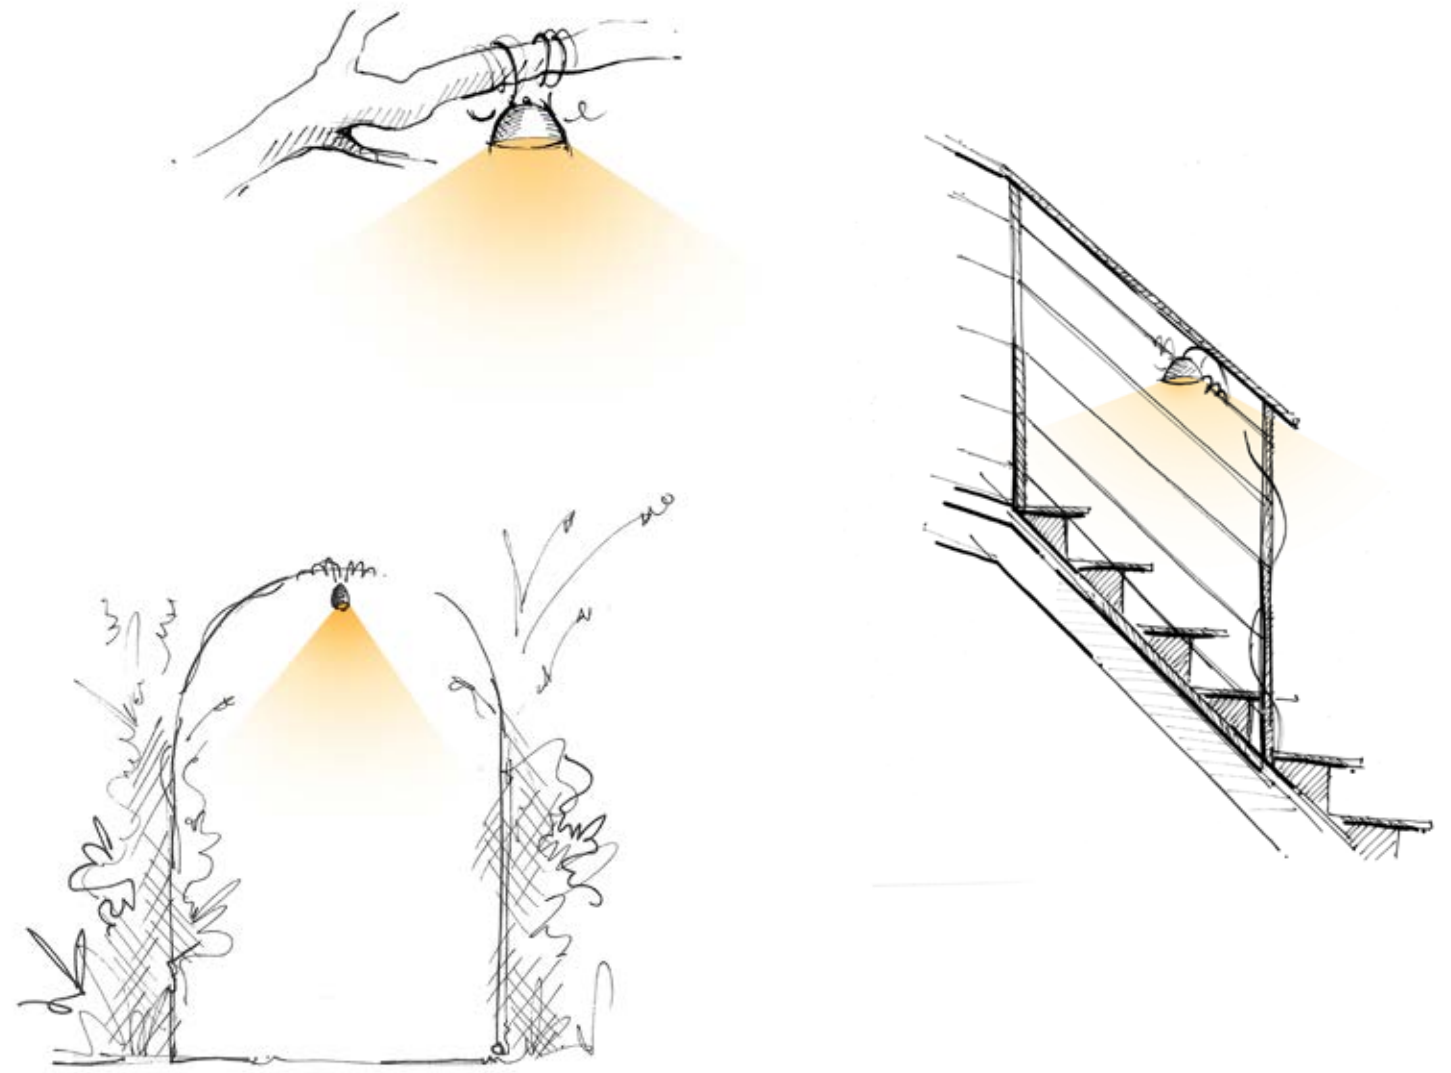

Collection
Épiphyte

JPW

JEAN-PHILIPPE WEIMER
designer de lumière

CONCEPT EPIPHYTE

Les Épiphytes jouent avec le vent, avec les canopées, les branches, les tuteurs étonnants.
À l'image des plantes éponymes, ces luminaires s'adaptent aux supports les plus inventifs sans perturber le développement de leurs hôtes, ils se fondent avec douceur dans leurs voisinages végétaux. Ils s'enrubannent et s'enroulent selon l'envie de chacun, du moment, de l'inspiration.

*/The Epiphytes play with the wind, the canopies, the branches, the surprising stems.
Like the eponymous plants, those lights adapt to the most inventive mounts, without disturbing their host's development, they merge seemingly with their vegetal environment. They twist and swirl according to everybody's desire and inspiration.*