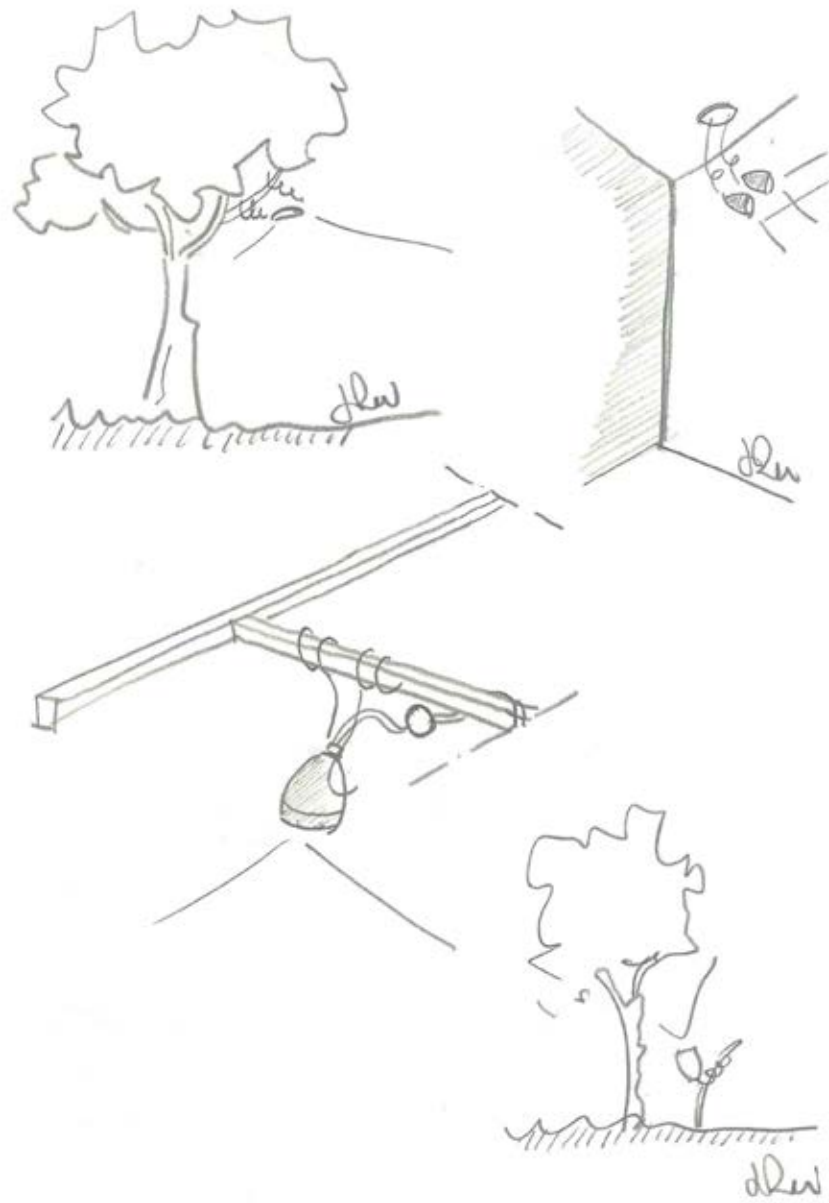

Collection
Épiphyte

JPW

JEAN-PHILIPPE WEIMER
designer de lumière

CONCEPT EPIPHYTE

Les Épiphytes jouent avec le vent, avec les canopées, les branches, les tuteurs étonnants.
À l'image des plantes éponymes, ces luminaires s'adaptent aux supports les plus inventifs sans perturber le développement de leurs hôtes, ils se fondent avec douceur dans leurs voisinages végétaux. Ils s'enrubannent et s'enroulent selon l'envie de chacun, du moment, de l'inspiration.

*/The Epiphytes play with the wind, the canopies, the branches, the surprising stems.
Like the eponymous plants, those lights adapt to the most inventive mounts, without disturbing their host's development, they merge seemingly with their vegetal environment. They twist and swirl according to everybody's desire and inspiration.*