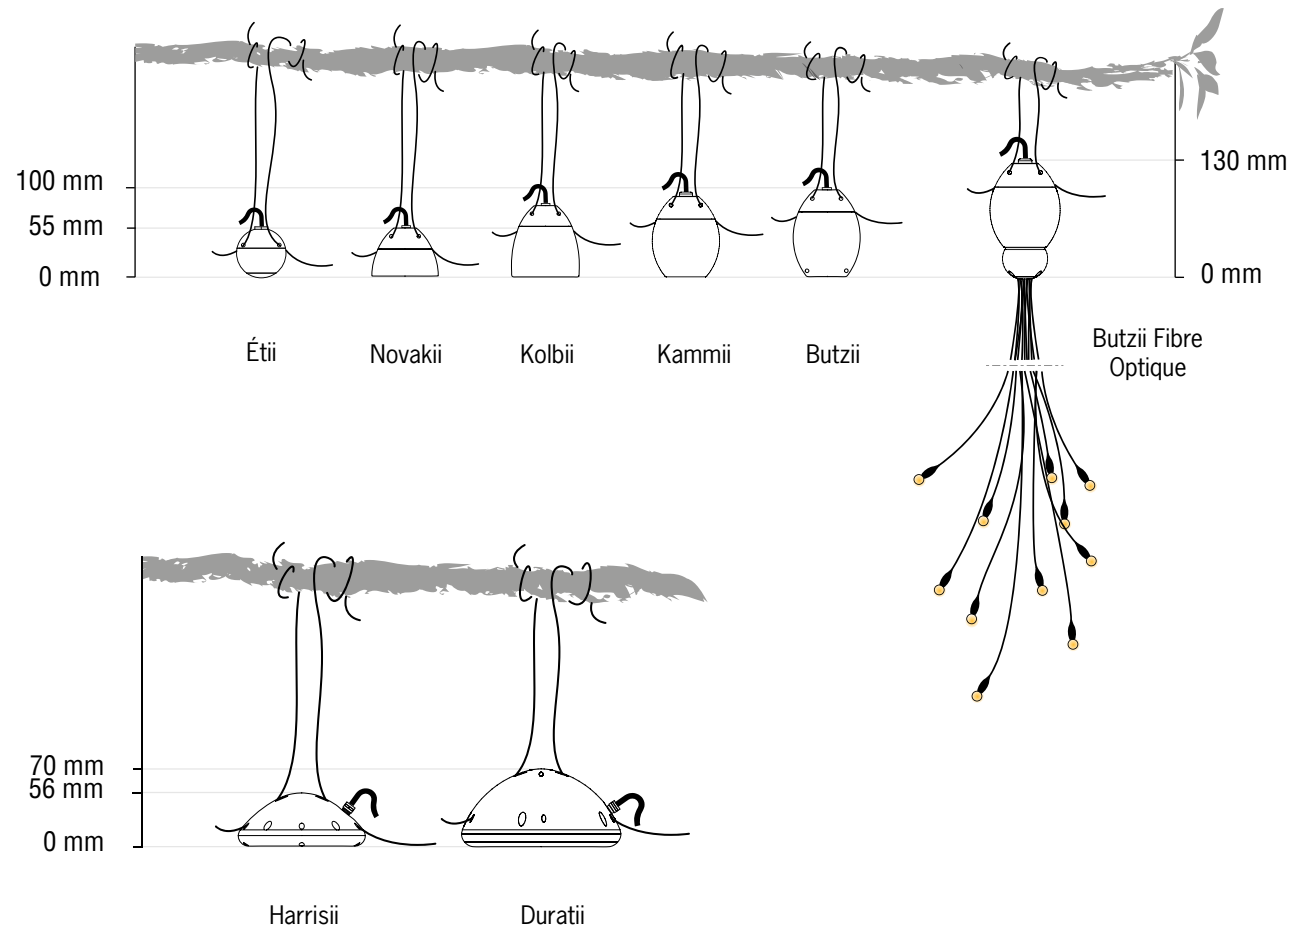

COLLECTION