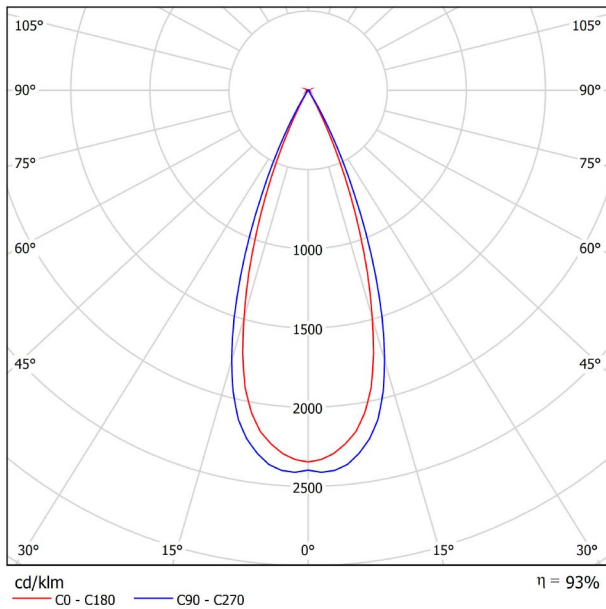

SUSPENSION

INFORMACIÓN LUMÍNICA

Fuente de Luz	LED
Flujo Lumínico	630 Lm
Potencia	6,3 W
Potencia del sistema	7,68 W
Temperatura de color	3000 K
Índice de reproducción cromática	CRI>90
Estabilidad cromática	Mac Adam Step 3
Ángulo del haz de luz	35°
Índice de deslumbramiento	UGR<19
Eficiencia lumínica	93%
Eficacia	100 Lm/W
Intensidad de corriente	700 mA
Regulación	DALI
Control por bluetooth	Consultar
Driver	Incluido
Clase de Seguridad Eléctrica	□
Tensión	220 V/240 V
Frecuencia	50/60 Hz
Eficiencia Energética	A+
Horas de Vida del LED	L80B10 (Tc=85°C) >60.000h

DIAGRAMA POLAR

DIAGRAMA CÓNICO