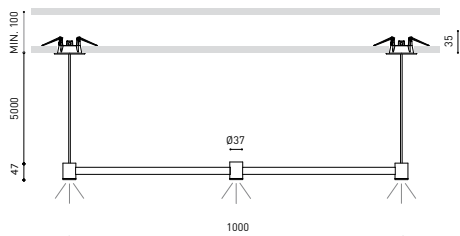

DIMENSIONES

PREMIOS

Nombre	ART 5M DIM DALI 3000K WT
Referencia	A3420021WT
Color	Blanco Texturado
RAL	9016
Categoría	SUSPENSION

PRODUCTO

ART 5M DIM DALI 3000K WT

A3420021WT

Blanco Texturado

9016

SUSPENSION

INFORMACIÓN LUMÍNICA

Fuente de Luz	LED
Flujo Lumínico	630 Lm
Potencia	6,3 W
Potencia del sistema	7,68 W
Temperatura de color	3000 K
Índice de reproducción cromática	CRI>90
Estabilidad cromática	Mac Adam Step 3
Ángulo del haz de luz	35°
Índice de deslumbramiento	UGR<19
Eficiencia lumínica	93%
Eficacia	100 Lm/W
Intensidad de corriente	700 mA
Regulación	DALI
Control por bluetooth	Consultar
Driver	Incluido
Clase de Seguridad Eléctrica	□
Tensión	220 V/240 V
Frecuencia	50/60 Hz
Eficiencia Energética	A+
Horas de Vida del LED	L80B10 (Tc=85°C) >60.000h

OTROS DATOS

Estanqueidad	IP20
Medidas de empotramiento	2 x Ø50 mm.
Longitud del cable	5 m
Tensor de regulación rápida	No
Peso	1445 g.
Peso con embalaje	1980 g.
Dimensiones embalaje	Ø105 x 1080 mm.
Unidades por embalaje	1
Materiales	Latón / Acrilonitrilo Butadieno Estireno