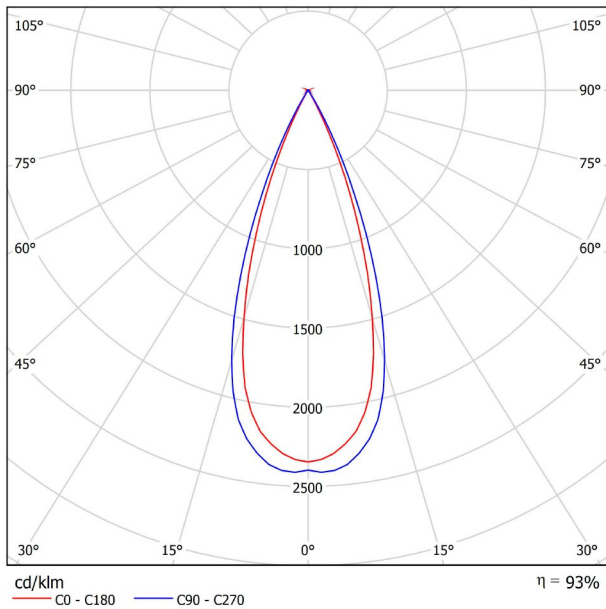

DIMENSIONES

PREMIOS

Nombre	ART 5M DIM DALI 3000K NT
Referencia	A3420021NT
Color	Negro Texturado
RAL	9005
Categoría	SUSPENSION

Fuente de Luz	LED
Flujo Lumínico	630 Lm
Potencia	6,3 W
Potencia del sistema	7,68 W
Temperatura de color	3000 K
Índice de reproducción cromática	CRI>90
Estabilidad cromática	Mac Adam Step 3
Ángulo del haz de luz	35°
Índice de deslumbramiento	UGR<19
Eficiencia lumínica	93%
Eficacia	100 Lm/W
Intensidad de corriente	700 mA
Regulación	DALI
Control por bluetooth	Consultar
Driver	Incluido
Clase de Seguridad Eléctrica	□
Tensión	220 V/240 V
Frecuencia	50/60 Hz
Eficiencia Energética	A+
Horas de Vida del LED	L80B10 (Tc=85°C) >60.000h

Estanqueidad	IP20
Medidas de empotramiento	2 x Ø50 mm.
Longitud del cable	5 m
Tensor de regulación rápida	No
Peso	1445 g.
Peso con embalaje	1980 g.
Dimensiones embalaje	Ø105 x 1080 mm.
Unidades por embalaje	1
Materiales	Latón / Acrilonitrilo Butadieno Estireno

DIAGRAMA POLAR

DIAGRAMA CÓNICO