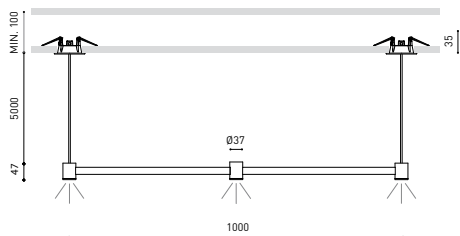

DIMENSIONES

PREMIOS

Nombre	ART 5M DIM DALI 3000K NT
Referencia	A3420021NT
Color	Negro Texturado
RAL	9005
Categoría	SUSPENSION

Fuente de Luz	LED
Flujo Lumínico	630 Lm
Potencia	6,3 W
Potencia del sistema	7,68 W
Temperatura de color	3000 K
Índice de reproducción cromática	CRI>90
Estabilidad cromática	Mac Adam Step 3
Ángulo del haz de luz	35°
Índice de deslumbramiento	UGR<19
Eficiencia lumínica	93%
Eficacia	100 Lm/W
Intensidad de corriente	700 mA
Regulación	DALI
Control por bluetooth	Consultar
Driver	Incluido
Clase de Seguridad Eléctrica	□
Tensión	220 V/240 V
Frecuencia	50/60 Hz
Eficiencia Energética	A+
Horas de Vida del LED	L80B10 (Tc=85°C) >60.000h

Estanqueidad	IP20
Medidas de empotramiento	2 x Ø50 mm.
Longitud del cable	5 m
Tensor de regulación rápida	No
Peso	1445 g.
Peso con embalaje	1980 g.
Dimensiones embalaje	Ø105 x 1080 mm.
Unidades por embalaje	1
Materiales	Latón / Acrilonitrilo Butadieno Estireno