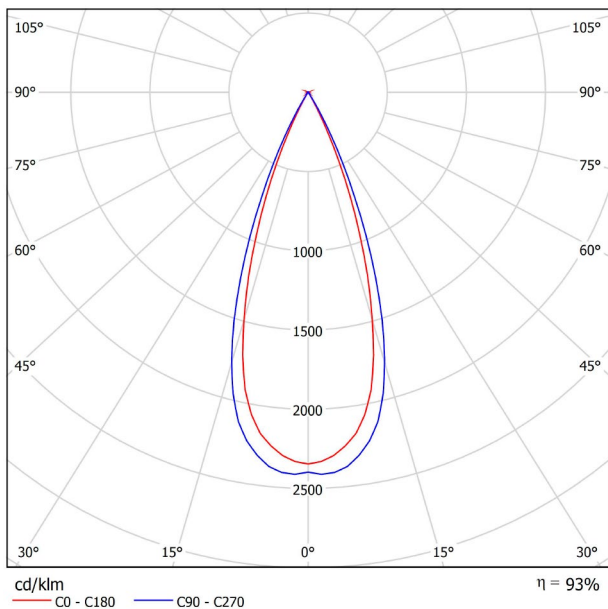

## DIMENSIONES

## PREMIOS

Nombre	ART 5M DIM DALI 2700K WT
Referencia	A3420020WT
Color	Blanco Texturado
RAL	9016
Categoría	SUSPENSION
<b>PRODUCTO</b>	
Fuente de Luz	LED
Flujo Lumínico	570 Lm
Potencia	6,3 W
Potencia del sistema	7,68 W
Temperatura de color	2700 K
Índice de reproducción cromática	CRI>90
Estabilidad cromática	Mac Adam Step 3
Ángulo del haz de luz	35°
Índice de deslumbramiento	UGR<19
Eficiencia lumínica	93%
Eficacia	90 Lm/W
Intensidad de corriente	700 mA
Regulación	DALI
Control por bluetooth	Consultar
Driver	Incluido
Clase de Seguridad Eléctrica	<input type="checkbox"/>
Tensión	220 V/240 V
Frecuencia	50/60 Hz
Eficiencia Energética	A+
Horas de Vida del LED	L80B10 (Tc=85°C) >60.000h
<b>OTROS DATOS</b>	
Estanqueidad	IP20
Medidas de empotramiento	2 x Ø50 mm.
Longitud del cable	5 m
Tensor de regulación rápida	No
Peso	1445 g.
Peso con embalaje	1980 g.
Dimensiones embalaje	Ø105 x 1080 mm.
Unidades por embalaje	1
Materiales	Latón / Acrilonitrilo Butadieno Estireno

DIAGRAMA POLAR

DIAGRAMA CÓNICO