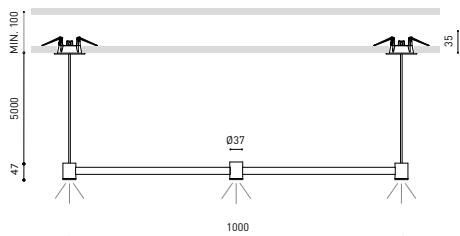

## DIMENSIONES

## PREMIOS

Nombre	ART 5M DIM DALI 2700K WT
Referencia	A3420020WT
Color	Blanco Texturado
RAL	9016
Categoría	SUSPENSION
<b>PRODUCTO</b>	
Fuente de Luz	LED
Flujo Lumínico	570 Lm
Potencia	6,3 W
Potencia del sistema	7,68 W
Temperatura de color	2700 K
Índice de reproducción cromática	CRI>90
Estabilidad cromática	Mac Adam Step 3
Ángulo del haz de luz	35°
Índice de deslumbramiento	UGR<19
Eficiencia lumínica	93%
Eficacia	90 Lm/W
Intensidad de corriente	700 mA
Regulación	DALI
Control por bluetooth	Consultar
Driver	Incluido
Clase de Seguridad Eléctrica	<input type="checkbox"/>
Tensión	220 V/240 V
Frecuencia	50/60 Hz
Eficiencia Energética	A+
Horas de Vida del LED	L80B10 (Tc=85°C) >60.000h
<b>OTROS DATOS</b>	
Estanqueidad	IP20
Medidas de empotramiento	2 x Ø50 mm.
Longitud del cable	5 m
Tensor de regulación rápida	No
Peso	1445 g.
Peso con embalaje	1980 g.
Dimensiones embalaje	Ø105 x 1080 mm.
Unidades por embalaje	1
Materiales	Latón / Acrilonitrilo Butadieno Estireno