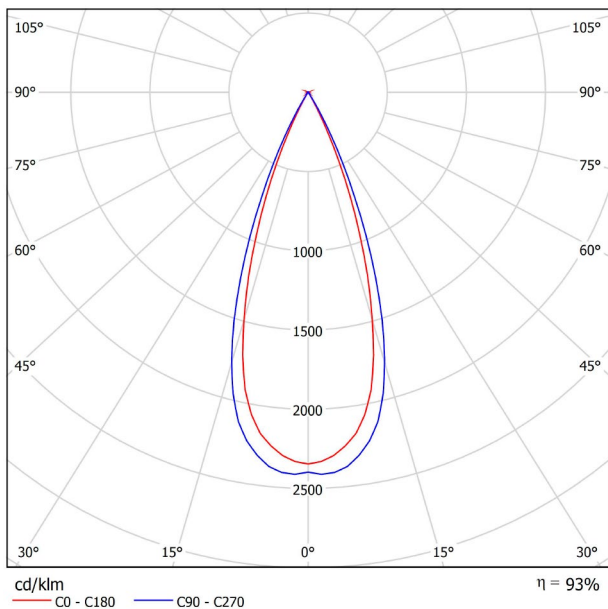

DIMENSIONES

PREMIOS

Nombre	ART 5M DIM DALI 2700K BC
Referencia	A3420020BC
Color	Cobre Cepillado
RAL	Brushed Copper Finish
Categoría	SUSPENSION

PRODUCTO

Fuente de Luz	LED
Flujo Lumínico	570 Lm
Potencia	6,3 W
Potencia del sistema	7,68 W
Temperatura de color	2700 K
Índice de reproducción cromática	CRI>90
Estabilidad cromática	Mac Adam Step 3
Ángulo del haz de luz	35°
Índice de deslumbramiento	UGR<19
Eficiencia lumínica	93%
Eficacia	90 Lm/W
Intensidad de corriente	700 mA
Regulación	DALI
Control por bluetooth	Consultar
Driver	Incluido
Clase de Seguridad Eléctrica	<input type="checkbox"/>
Tensión	220 V/240 V
Frecuencia	50/60 Hz
Eficiencia Energética	A+
Horas de Vida del LED	L80B10 (Tc=85°C) >60.000h

INFORMACIÓN LUMÍNICA

OTROS DATOS

Estanqueidad	IP20
Medidas de empotramiento	2 x Ø50 mm.
Longitud del cable	5 m
Tensor de regulación rápida	No
Peso	1445 g.
Peso con embalaje	1980 g.
Dimensiones embalaje	Ø105 x 1080 mm.
Unidades por embalaje	1
Materiales	Latón / Acrilonitrilo Butadieno Estireno

DIAGRAMA POLAR

DIAGRAMA CÓNICO