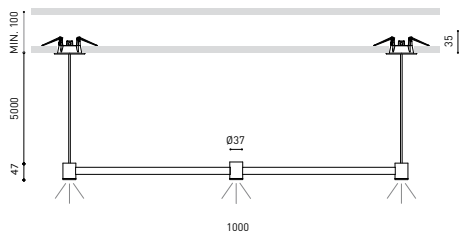

DIMENSIONES

PREMIOS

Nombre	ART 5M DIM DALI 2700K BC
Referencia	A3420020BC
Color	Cobre Cepillado
RAL	Brushed Copper Finish
Categoría	SUSPENSION

PRODUCTO

Fuente de Luz	LED
Flujo Lumínico	570 Lm
Potencia	6,3 W
Potencia del sistema	7,68 W
Temperatura de color	2700 K
Índice de reproducción cromática	CRI>90
Estabilidad cromática	Mac Adam Step 3
Ángulo del haz de luz	35°
Índice de deslumbramiento	UGR<19
Eficiencia lumínica	93%
Eficacia	90 Lm/W
Intensidad de corriente	700 mA
Regulación	DALI
Control por bluetooth	Consultar
Driver	Incluido
Clase de Seguridad Eléctrica	<input type="checkbox"/>
Tensión	220 V/240 V
Frecuencia	50/60 Hz
Eficiencia Energética	A+
Horas de Vida del LED	L80B10 (Tc=85°C) >60.000h

INFORMACIÓN LUMÍNICA

OTROS DATOS

Estanqueidad	IP20
Medidas de empotramiento	2 x Ø50 mm.
Longitud del cable	5 m
Tensor de regulación rápida	No
Peso	1445 g.
Peso con embalaje	1980 g.
Dimensiones embalaje	Ø105 x 1080 mm.
Unidades por embalaje	1
Materiales	Latón / Acrilonitrilo Butadieno Estireno