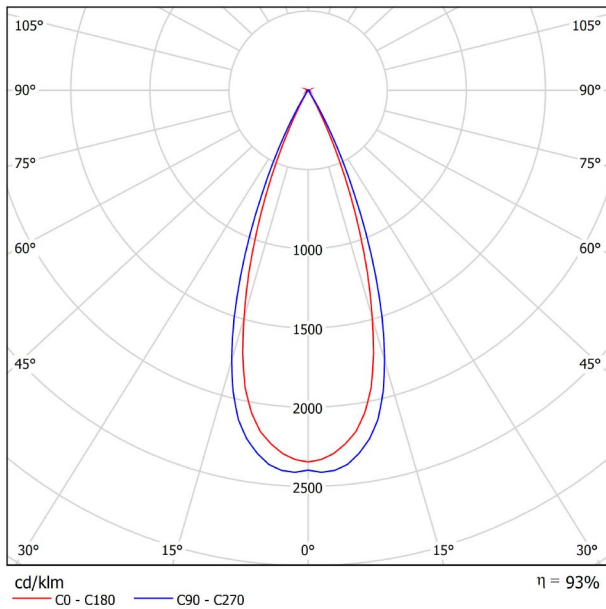

## DIMENSIONES

Nombre	ART 5M 3000K BC
Referencia	A3420011BC
Color	Cobre Cepillado
RAL	Brushed Copper Finish
Categoría	SUSPENSION

## INFORMACIÓN LUMÍNICA

Fuente de Luz	LED
Flujo Lumínico	630 Lm
Potencia	6,3 W
Potencia del sistema	7,00 W
Temperatura de color	3000 K
Índice de reproducción cromática	CRI>90
Estabilidad cromática	Mac Adam Step 3
Ángulo del haz de luz	35°
Índice de deslumbramiento	UGR<19
Eficiencia lumínica	93%
Eficacia	100 Lm/W
Intensidad de corriente	700 mA
Control por bluetooth	Consultar
Driver	Incluido
Clase de Seguridad Eléctrica	<input type="checkbox"/>
Tensión	220 V/240 V
Frecuencia	50/60 Hz
Eficiencia Energética	A+
Horas de Vida del LED	L80B10 (Tc=85°C) >60.000h

## OTROS DATOS

Estanqueidad	IP20
Medidas de empotramiento	2 x Ø50 mm.
Longitud del cable	5 m
Tensor de regulación rápida	No
Peso	1445 g.
Peso con embalaje	1980 g.
Dimensiones embalaje	Ø105 x 1080 mm.
Unidades por embalaje	1
Materiales	Latón / Acrilonitrilo Butadieno Estireno

DIAGRAMA POLAR

DIAGRAMA CÓNICO