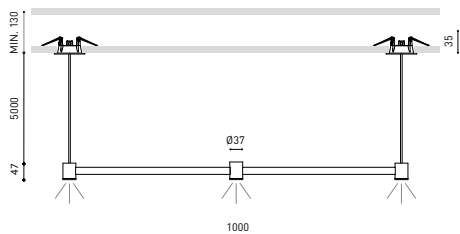

## DIMENSIONES

Nombre	ART 5M 3000K BC
Referencia	A3420011BC
Color	Cobre Cepillado
RAL	Brushed Copper Finish
Categoría	SUSPENSION

## INFORMACIÓN LUMÍNICA

Fuente de Luz	LED
Flujo Lumínico	630 Lm
Potencia	6,3 W
Potencia del sistema	7,00 W
Temperatura de color	3000 K
Índice de reproducción cromática	CRI>90
Estabilidad cromática	Mac Adam Step 3
Ángulo del haz de luz	35°
Índice de deslumbramiento	UGR<19
Eficiencia lumínica	93%
Eficacia	100 Lm/W
Intensidad de corriente	700 mA
Control por bluetooth	Consultar
Driver	Incluido
Clase de Seguridad Eléctrica	<input type="checkbox"/>
Tensión	220 V/240 V
Frecuencia	50/60 Hz
Eficiencia Energética	A+
Horas de Vida del LED	L80B10 (Tc=85°C) >60.000h

## OTROS DATOS

Estanqueidad	IP20
Medidas de empotramiento	2 x Ø50 mm.
Longitud del cable	5 m
Tensor de regulación rápida	No
Peso	1445 g.
Peso con embalaje	1980 g.
Dimensiones embalaje	Ø105 x 1080 mm.
Unidades por embalaje	1
Materiales	Latón / Acrilonitrilo Butadieno Estireno