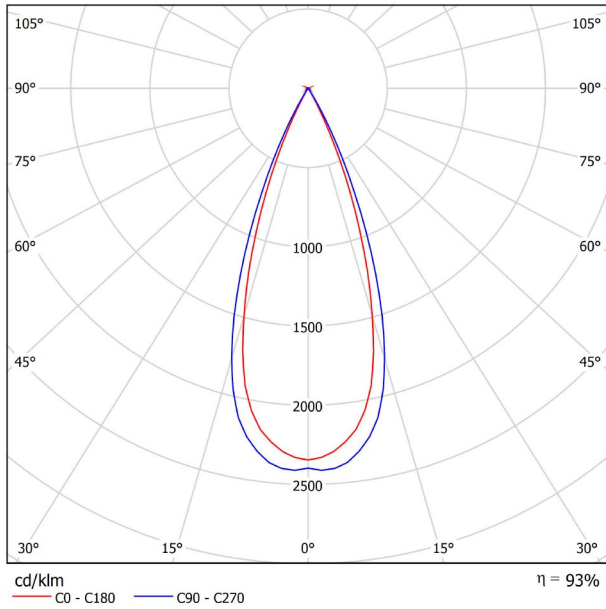

SUSPENSION

INFORMACIÓN LUMÍNICA

Fuente de Luz	LED
Flujo Lumínico	570 Lm
Potencia	6,3 W
Potencia del sistema	7,00 W
Temperatura de color	2700 K
Índice de reproducción cromática	CRI>90
Estabilidad cromática	Mac Adam Step 3
Ángulo del haz de luz	35°
Índice de deslumbramiento	UGR<19
Eficiencia lumínica	93%
Eficacia	90 Lm/W
Intensidad de corriente	700 mA
Control por bluetooth	Consultar
Driver	Incluido
Clase de Seguridad Eléctrica	<input type="checkbox"/>
Tensión	220 V/240 V
Frecuencia	50/60 Hz
Eficiencia Energética	A+
Horas de Vida del LED	L80B10 (Tc=85°C) >60.000h

OTROS DATOS

Estanqueidad	IP20
Medidas de empotramiento	2 x Ø50 mm.
Longitud del cable	5 m
Tensor de regulación rápida	No
Peso	1445 g.
Peso con embalaje	1980 g.
Dimensiones embalaje	Ø105 x 1080 mm.
Unidades por embalaje	1
Materiales	Latón / Acrilonitrilo Butadieno Estireno

DIAGRAMA POLAR

DIAGRAMA CÓNICO