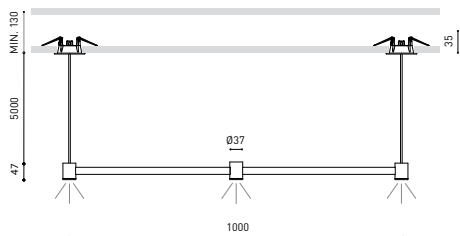

DIMENSIONES

PREMIOS

Nombre	ART 5M 2700K WT
Referencia	A3420010WT
Color	Blanco Texturado
RAL	9016
Categoría	SUSPENSION

PRODUCTO

ART 5M 2700K WT

A3420010WT

Blanco Texturado

9016

SUSPENSION

INFORMACIÓN LUMÍNICA

Fuente de Luz	LED
Flujo Lumínico	570 Lm
Potencia	6,3 W
Potencia del sistema	7,00 W
Temperatura de color	2700 K
Índice de reproducción cromática	CRI>90
Estabilidad cromática	Mac Adam Step 3
Ángulo del haz de luz	35°
Índice de deslumbramiento	UGR<19
Eficiencia lumínica	93%
Eficacia	90 Lm/W
Intensidad de corriente	700 mA
Control por bluetooth	Consultar
Driver	Incluido
Clase de Seguridad Eléctrica	<input type="checkbox"/>
Tensión	220 V/240 V
Frecuencia	50/60 Hz
Eficiencia Energética	A+
Horas de Vida del LED	L80B10 (Tc=85°C) >60.000h

OTROS DATOS

Estanqueidad	IP20
Medidas de empotramiento	2 x Ø50 mm.
Longitud del cable	5 m
Tensor de regulación rápida	No
Peso	1445 g.
Peso con embalaje	1980 g.
Dimensiones embalaje	Ø105 x 1080 mm.
Unidades por embalaje	1
Materiales	Latón / Acrilonitrilo Butadieno Estireno