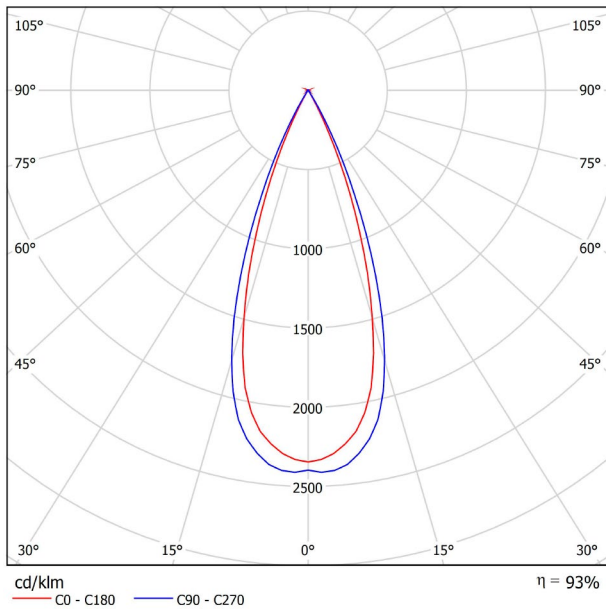

## DIMENSIONES

## PREMIOS

Nombre	ART 5M 2700K NT
Referencia	A3420010NT
Color	Negro Texturado
RAL	9005
Categoría	SUSPENSION

Fuente de Luz	LED
Flujo Lumínico	570 Lm
Potencia	6,3 W
Potencia del sistema	7,00 W
Temperatura de color	2700 K
Índice de reproducción cromática	CRI>90
Estabilidad cromática	Mac Adam Step 3
Ángulo del haz de luz	35°
Índice de deslumbramiento	UGR<19
Eficiencia lumínica	93%
Eficacia	90 Lm/W
Intensidad de corriente	700 mA
Control por bluetooth	Consultar
Driver	Incluido
Clase de Seguridad Eléctrica	<input type="checkbox"/>
Tensión	220 V/240 V
Frecuencia	50/60 Hz
Eficiencia Energética	A+
Horas de Vida del LED	L80B10 (Tc=85°C) >60.000h

DIAGRAMA POLAR

DIAGRAMA CÓNICO