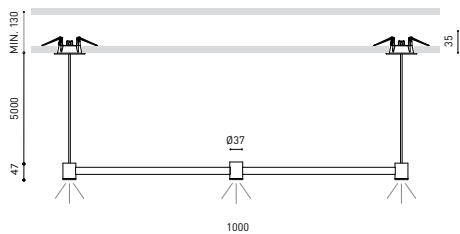

## DIMENSIONES

## PREMIOS

Nombre	ART 5M 2700K NT
Referencia	A3420010NT
Color	Negro Texturado
RAL	9005
Categoría	SUSPENSION

Fuente de Luz	LED
Flujo Lumínico	570 Lm
Potencia	6,3 W
Potencia del sistema	7,00 W
Temperatura de color	2700 K
Índice de reproducción cromática	CRI>90
Estabilidad cromática	Mac Adam Step 3
Ángulo del haz de luz	35°
Índice de deslumbramiento	UGR<19
Eficiencia lumínica	93%
Eficacia	90 Lm/W
Intensidad de corriente	700 mA
Control por bluetooth	Consultar
Driver	Incluido
Clase de Seguridad Eléctrica	<input type="checkbox"/>
Tensión	220 V/240 V
Frecuencia	50/60 Hz
Eficiencia Energética	A+
Horas de Vida del LED	L80B10 (Tc=85°C) >60.000h

Estanqueidad	IP20
Medidas de empotramiento	2 x Ø50 mm.
Longitud del cable	5 m
Tensor de regulación rápida	No
Peso	1445 g.
Peso con embalaje	1980 g.
Dimensiones embalaje	Ø105 x 1080 mm.
Unidades por embalaje	1
Materiales	Latón / Acrilonitrilo Butadieno Estireno