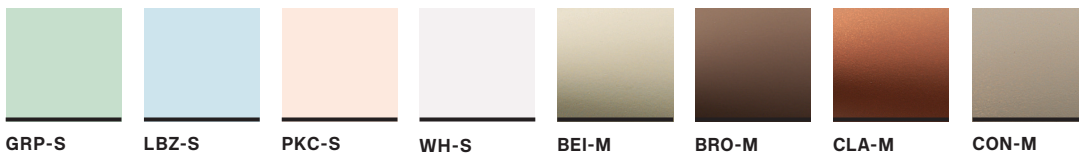

Installazione modulare, disponibile in 3 varianti: sospensione, plafoniera o decoro senza lampadina. Struttura in legno tornito, diffusore in metallo, illuminazione LED.

Modular Installation, available in 3 versions: suspension, ceiling or decoration without light. Turned wood frame, metal diffuser, LED bulb.

Modulare Installation, erhältlich in 3 Versionen: Aufhängung, Deckenbefestigung oder Dekoration ohne Lampen. Abgerundeter Holzrahmen, Metall-Diffusor, LED Lampen.

Installation modulaire, disponible en 3 versions: suspension, plafond ou décoration sans ampoules. Structure en bois arrondie, métal diffuseur, ampoules LED.

Модульные светильники в 3 вариантах: подвесной, потолочный и декоративный без лампы. Каркас из пластика, рассеиватель, светодиодное освещение.

H 50 cm / 19.68"
Ø 16 cm / 6.29"

DOWN LED x 10 W CRI>80
3000 K - 1200 lm
Dimmable: TRIAC

USA 1x E12x40 W max
(not included)