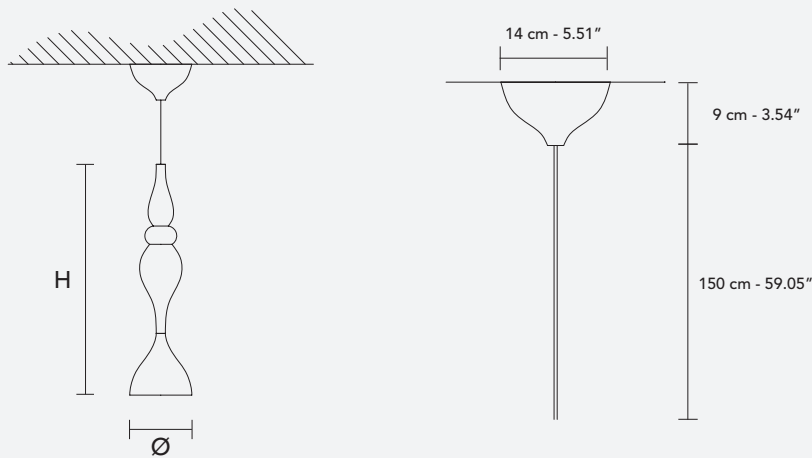

Installazione modulare, disponibile in 3 varianti: sospensione, plafoniera o decoro senza lampadina. Struttura in legno tornito, diffusore in metallo, illuminazione LED.

Modular Installation, available in 3 versions: suspension, ceiling or decoration without light. Turned wood frame, metal diffuser, LED bulb.

Modulare Installation, erhältlich in 3 Versionen: Aufhängung, Deckenbefestigung oder Dekoration ohne Lampen. Abgerundeter Holzrahmen, Metall-Diffusor, LED Lampen.

Installation modulaire, disponible en 3 versions: suspension, plafond ou décoration sans ampoules. Structure en bois arrondie, métal diffuseur, ampoules LED.

Модульные светильники в 3 вариантах: подвесной, потолочный и декоративный без лампы. Каркас из пластика, рассеиватель, светодиодное освещение.

H 50 cm / 19.68"
Ø 16 cm / 6.29"

DOWN LED x 10 W CRI>80
3000 K - 1200 lm
Dimmable: TRIAC

USA 1x E12x40 W max
(not included)