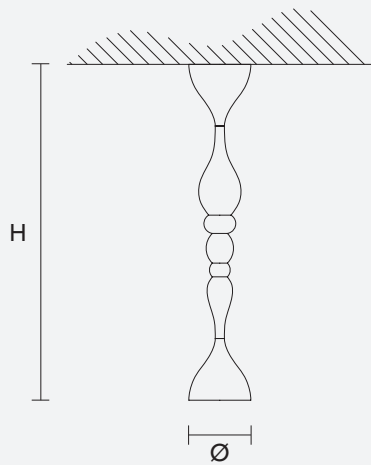

DROPOP LED PL75

Design by: Cambia, Scatena, Turini

MASIERO

Installazione modulare, disponibile in 3 varianti: sospensione, plafoniera o decoro senza lampadina. Struttura in legno tornito, diffusore in metallo, illuminazione LED.

H 75 cm / 29.52"
Ø 16 cm / 6.29"

DOWN LED x 10 W CRI>80
3000 K - 1200 lm
Dimmable: TRIAC

USA 1xE12x40 W max
(not included)

GRP-S

LBZ-S

PKC-S

WH-S

BEI-M