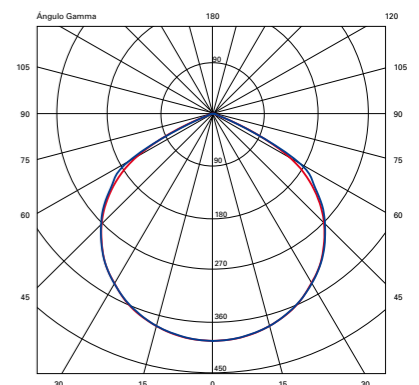

HANGING LIGHTS / COLGANTES / PENDELLEUCHTEN