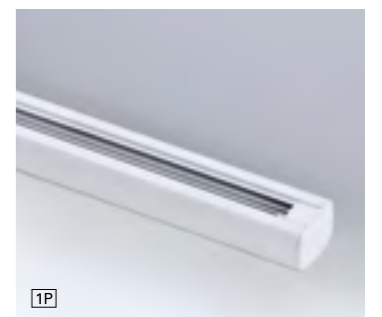

Accessories