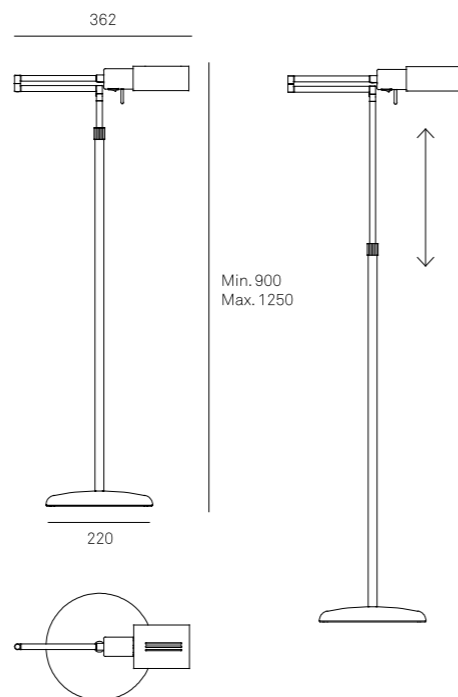

NEW

MLN Elea Lectura / 6524
Equipo Milan

NI
 Ø Max. 529 · Min. 362 | H Max. 1250 · Min. 900
 3 x LED PCB AC | 4 W | 300 lumens (x3)
 2.700-2.900K | Ra 80 | Δ 81°
 ⊕ | ▽ | [INT.] | ◡ Dim. | EEL: A+

MLN Elea Lectura / 6527
Equipo Milan

NE
 Ø Max. 529 · Min. 362 | H Max. 1250 · Min. 900
 3 x LED PCB AC | 4 W | 300 lumens (x3)
 2.700-2.900K | Ra 80 | Δ 81°
 ⊕ | ▽ | [INT.] | ◡ Dim. | EEL: A+