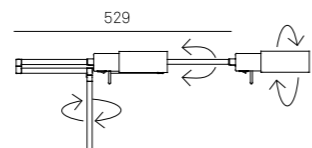

NEW

MLN Elea Lectura / 6524
Equipo Milan

NI
 Ø Max. 529 · Min. 362 | H Max. 1250 · Min. 900
 3 x LED PCB AC | 4 W | 300 lumens (x3)
 2.700-2.900K | Ra 80 | Δ 81°
 ⊕ | ▽ | [INT.] | ◡ Dim. | EEL: A+

MLN Elea Lectura / 6527
Equipo Milan

NE
 Ø Max. 529 · Min. 362 | H Max. 1250 · Min. 900
 3 x LED PCB AC | 4 W | 300 lumens (x3)
 2.700-2.900K | Ra 80 | Δ 81°
 ⊕ | ▽ | [INT.] | ◡ Dim. | EEL: A+