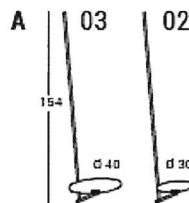

SU PROGETTO A RICHIESTA / ON DEMAND

1307-R-03
3 FORI

Nichel Nero/Bronzo
Black Nickel/Bronze

1307-R-06
6 FORI

Nichel Nero/Bronzo
Black Nickel/Bronze

1307-A-03
Ø 40

1307-A-02
Ø 30

1307-B-03
Ø 40

1307-B-02
Ø 30