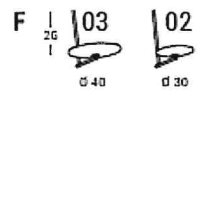

codice
code

cavo elettrico cm
electric cable cm

IMBALLO CM/PACKAGING CM
SH = Shade ST = Structure

peso netto kg. peso lordo kg.
net weight kg. gross weight kg.

lampadina
bulb

1307-42-01

4xSH 32 x 32 x 32 h.

1

1,5

Led integrato/Led included

ST 30 x 45 x 65 h.

5

7

Led 13W-3000K

SU PROGETTO A RICHIESTA / ON DEMAND

1307-R-03
3 FORI

Nichel Nero/Bronzo
Black Nickel/Bronze

1307-R-06
6 FORI

Nichel Nero/Bronzo
Black Nickel/Bronze

1307-A-03
Ø 40

1307-A-02
Ø 30

1307-B-03
Ø 40

1307-B-02
Ø 30

1307-C-03
Ø 40

1307-C-02
Ø 30

1307-D-03
Ø 40

1307-D-02
Ø 30

1307-E-03
Ø 40

1307-E-02
Ø 30

1307-F-03
Ø 40

1307-F-02
Ø 30

PRODUZIONI SPECIALI / CUSTOM MADE

A RICHIESTA: PROGETTO, PREZZI E TEMPI DI CONSEGNA
ON DEMAND: PROJECT, PRICES AND DELIVERY TIME