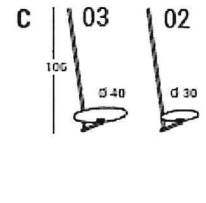

codice
code

cavo elettrico cm
electric cable cm

IMBALLO CM/PACKAGING CM
SH = Shade ST = Structure

peso netto kg. peso lordo kg.
net weight kg. gross weight kg.

lampadina
bulb

1307-42-01

4xSH 32 x 32 x 32 h.

1

1,5

Led integrato/Led included

ST 30 x 45 x 65 h.

5

7

Led 13W-3000K

SU PROGETTO A RICHIESTA / ON DEMAND

1307-R-03
3 FORI

Nichel Nero/Bronzo
Black Nickel/Bronze

1307-R-06
6 FORI

Nichel Nero/Bronzo
Black Nickel/Bronze

1307-A-03
Ø 40

1307-A-02
Ø 30

1307-B-03
Ø 40

1307-B-02
Ø 30

1307-C-03
Ø 40

1307-C-02
Ø 30

1307-D-03
Ø 40

1307-D-02
Ø 30

1307-E-03
Ø 40

1307-E-02
Ø 30

1307-F-03
Ø 40

1307-F-02
Ø 30

PRODUZIONI SPECIALI / CUSTOM MADE

A RICHIESTA: PROGETTO, PREZZI E TEMPI DI CONSEGNA
ON DEMAND: PROJECT, PRICES AND DELIVERY TIME