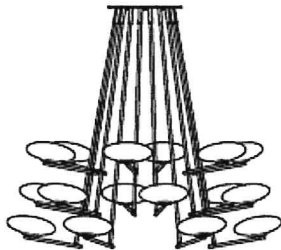

PRODUZIONI SPECIALI / CUSTOM MADE

A RICHIESTA: PROGETTO, PREZZI E TEMPI DI CONSEGNA
ON DEMAND: PROJECT, PRICES AND DELIVERY TIME