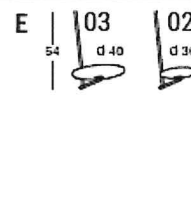

1307-F-03
Ø 40

1307-F-02
Ø 30