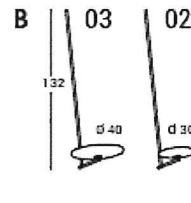

codice code		cavo elettrico cm electric cable cm	IMBALLO CM/PACKAGING CM SH = Shade ST = Structure	peso netto kg. net weight kg.	peso lordo kg. gross weight kg.	lampadina bulb
1307-31-03 LARGE		Disponibili solo in vetro bianco Available in white glass only	SH 55 x 55 x 35 h.	4,5	5,5	Led integrato/Led included
			ST 17 x 17 x 17 h.	1,5	2,0	Led 13W-3000K
1307-31-02 MEDIUM		Disponibili solo in vetro bianco Available in white glass only	SH 45 x 45 x 27 h.	1,5	2,0	Led integrato/Led included
			ST 17 x 17 x 17 h.	2,3	2,7	Led 13W-3000K
1307-31-01 SMALL		Disponibili solo in vetro bianco Available in white glass only	SH 32 x 32 x 32 h.	1	1,5	Led integrato/Led included
			ST 17 x 17 x 17 h.	1,5	2,5	Led 8W-3000K
1307-26-01		N° 4 VETRI Ø 20 N° 4 SHADES ø 20	4xSH 32 x 32 x 32 h.	1	1,5	Led integrato/Led included
			ST 41 x 41 x 137 h.	8	10	Led 13W-3000K
1307-26-02		N° 4 VETRI Ø 30 N° 4 SHADES ø 30	4xSH 45 x 45 x 27 h.	2,3	2,7	Led integrato/Led included
			ST 41 x 41 x 137 h.	8	10	Led 13W-3000K
1307-26-04		N° 2 VETRI Ø 20 N° 2 VETRI Ø 30 N° 4 SHADES ø 20 N° 4 SHADES ø 30	2xSH 32 x 32 x 32 h.	1	1,5	Led integrato/Led included
			2xSH 45 x 45 x 27 h.	2,3	2,7	Led integrato/Led included
			ST 41 x 41 x 137 h.	8	10	Led 13W-3000K

codice
code

cavo elettrico cm
electric cable cm

IMBALLO CM/PACKAGING CM
SH = Shade ST = Structure

peso netto kg. peso lordo kg.
net weight kg. gross weight kg.

lampadina
bulb

1307-42-01

4xSH 32 x 32 x 32 h.

1307-R-03
3 FORI

Nichel Nero/Bronzo
Black Nickel/Bronze

1307-R-06
6 FORI

Nichel Nero/Bronzo
Black Nickel/Bronze

1307-A-03
Ø 40

1307-A-02
Ø 30

1307-B-03
Ø 40

1307-B-02
Ø 30

codice code	cavo elettrico cm electric cable cm	IMBALLO CM/PACKAGING CM SH = Shade ST = Structure	peso netto kg. net weight kg.	peso lordo kg. gross weight kg.	lampadina bulb
<p>1307-27-01 SMALL</p> 	N° 6 VETRI ø 20 N° 6 SHADES ø 20	180	12		 6x6W - LED 3000 K* 6x450 lm  Dimmer
<p>1307-28-01 LARGE</p> 	N° 8 VETRI ø 20 N° 8 SHADES ø 20	180	14		 8x6W - LED 3000 K* 8x450 lm  Dimmer