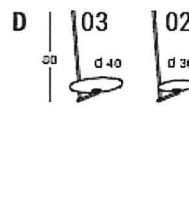

1307-D-03
Ø 40

1307-D-02
Ø 30

1307-E-03
Ø 40

1307-E-02
Ø 30