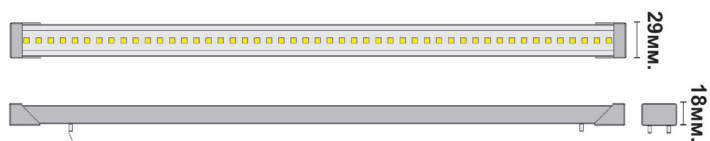

Высокая яркость 2150lm/метр

Ультракомпактный размер корпуса 30x20мм.

Уличный класс пыле-влагозащиты IP66

Недорогое высококачественное решение для создания протяженных линий подсветки

Возможно изготовление линеек длиной от 260 до 2955мм. в едином корпусе

Акцентирующее освещение

Заливка светом плоскостей

Световые контуры высоких зданий

L = 260мм. / 505мм. / 750мм. / 995мм. / 1240мм. / 1485мм. / 1730мм. / 1975мм.

Закладные болты M5x14 под кронштейн, двигаются по всей длине корпуса

Герметичные разъемы либо кабель NYM 2x0,75 требуемой длины

Основные параметры

Оттенок (под заказ)	Теплый / Дневной / Холодный
Угол излучения	120°
Световой поток	2150 lm /метр
Степень пыле-влагозащиты IP	IP 66
Напряжение питания	DC 24V
Источник питания	внешний
Потребляемая мощность	24 Вт / 995мм длины
Рабочая температура	-40...+45°C
Размер (ДхШхВ) и вес	260...1975 x 29 x 18мм., 0,35кг/м.
Опции (под заказ)	Разъемы «вход-выход»; Различные длины корпуса; Возможность диммирования; Окраска корпуса; Различные типы кронштейнов