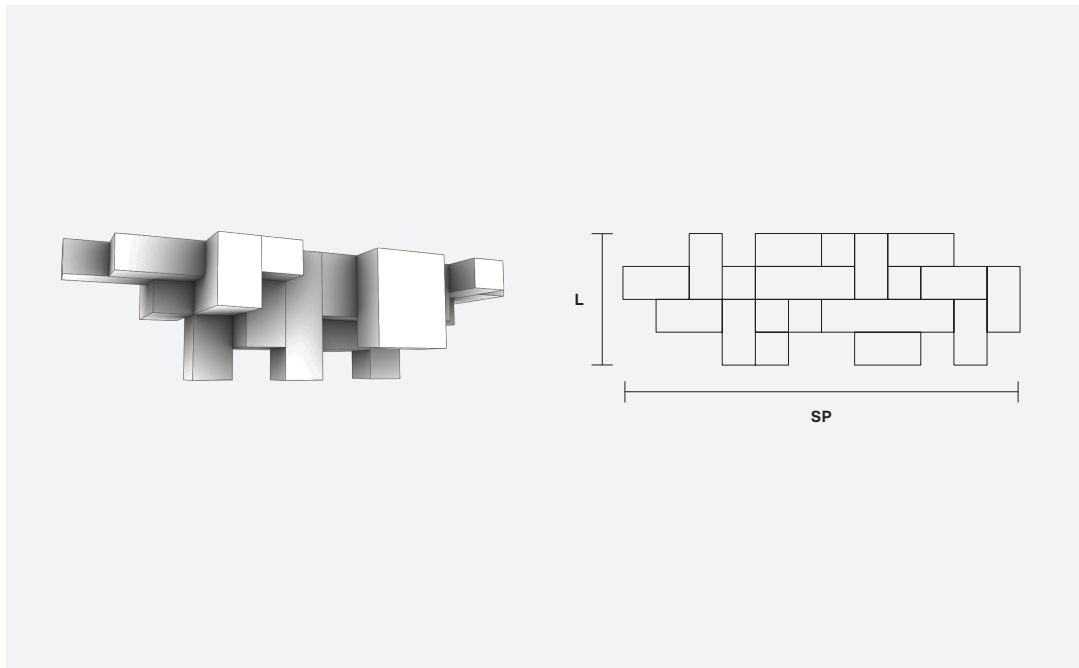

# MASIERO

Struttura in metallo in finitura cromo e pendagli in cristallo trasparente o colorato.

Metal frame in chrome finishing with transparent or coloured crystal pendants.

Metallstruktur, Ausführung Chrom. Anhänger aus transparentem oder farbigem Kristall.

Structure en métal chromé, pampilles en cristal transparent ou coloré.

**Металлическая структура, в отделке хром, с подвесками из прозрачного или цветного кристалла.**

H 80 cm / 31.49"  
L 100 cm / 39.37"  
SP 300 cm / 118.11"