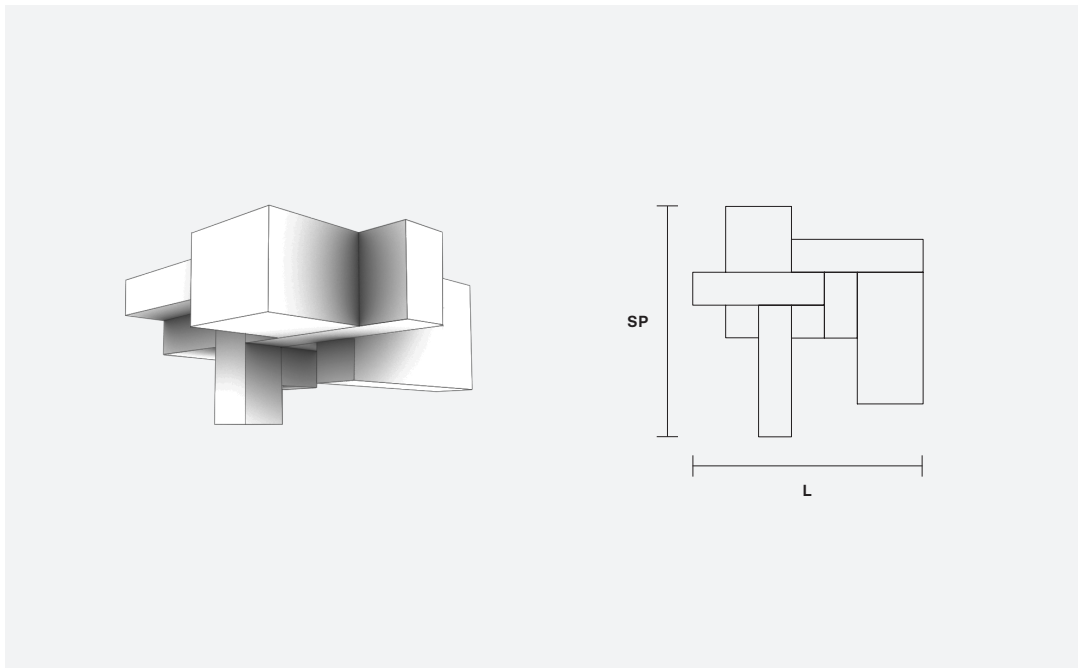

CUBO PL/COMBO 175

Design by: m_p studio

MASIERO

Struttura in metallo in finitura cromo e pendagli in cristallo trasparente o colorato.

Metal frame in chrome finishing with transparent or coloured crystal pendants.

Metallstruktur, Ausführung Chrom. Anhänger aus transparentem oder farbigem Kristall.

Structure en métal chromé, pampilles en cristal transparent ou coloré.

Металлическая структура, в отделке хром, с подвесками из прозрачного или цветного кристалла.

CE 

H 80 cm / 31.49"
L 175 cm / 68.89"
SP 175 cm / 68.89"

- 1 x Cubo/PL/Square/Large 40
- 1 x Cubo/PL/Long/P
- 1 x Cubo/PL/Long/Q
- 1 x Cubo/PL/Long/R
- 1 x Cubo/PL/Square/Medium/20
- 1 x Cubo/PL/Square/Medium/40
- 1 x Cubo/PL/Square/Medium/60
- 1 x Cubo/PL/Square/Medium/80
- 1 x Cubo/PL/Long/T