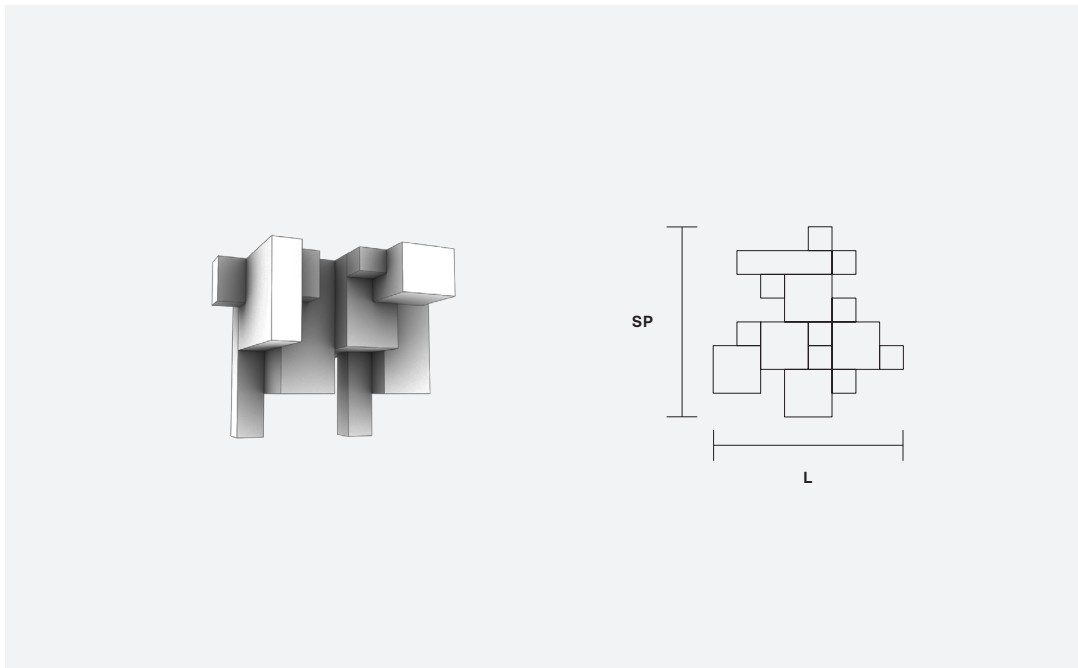

CUBO PL/COMBO 100

Design by: m_p studio

MASIERO

Struttura in metallo in finitura cromo e pendagli in cristallo trasparente o colorato.

Metal frame in chrome finishing with transparent or coloured crystal pendants.

Metallstruktur, Ausführung Chrom. Anhänger aus transparentem oder farbigem Kristall.

Structure en métal chromé, pampilles en cristal transparent ou coloré.

Металлическая структура, в отделке хром, с подвесками из прозрачного или цветного кристалла.

H 80 cm / 31.49"
L 100 cm / 39.37"
SP 100 cm / 39.37"

4 x Cubo/PL/Square/Small/20
2 x Cubo/PL/Square/Small/80
2 x Cubo/PL/Square/Medium/60
1 x Cubo/PL/Square/Medium/40
2 x Cubo/PL/Square/Medium/20
1 x Cubo/PL/Long/B
3 x Cubo/PL/Square/Small/40