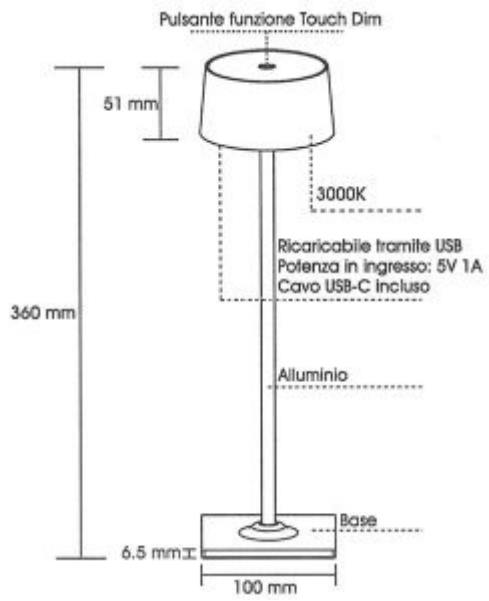


**COLETTE**

[Clicca qui per scaricare la SCHEDA TECNICA](#)

Codice Prodotto: 5801/CA/...

CARATTERISTICHE

Alimentazione :	Via USB 5V 1A - type C
Dimensioni:	ø 100 h360
Potenza:	3,4W
Grado di protezione:	IP54
Temperatura colore:	3000K
Vita utile:	L70B50 30000h
Materiale:	corpo in alluminio
Peso:	0,89Kg

Con riserva modifiche tecniche

Funzione TOUCH DIM:

100%- 270lm- 4,5hdi autonomia
60%- 140lm- 8,5h di autonomia
30%- 80lm- 14h di autonomia
6%- 20lm- 40h di autonomia

Note:

alimentatore integrato

VARIAZIONI

Immagine	Codice Prodotto	Colore
	5801/CA/BI	Bianco
	5801/CA/NE	Nero

DISEGNO TECNICO

Con riserva modifiche tecniche

NOTES
