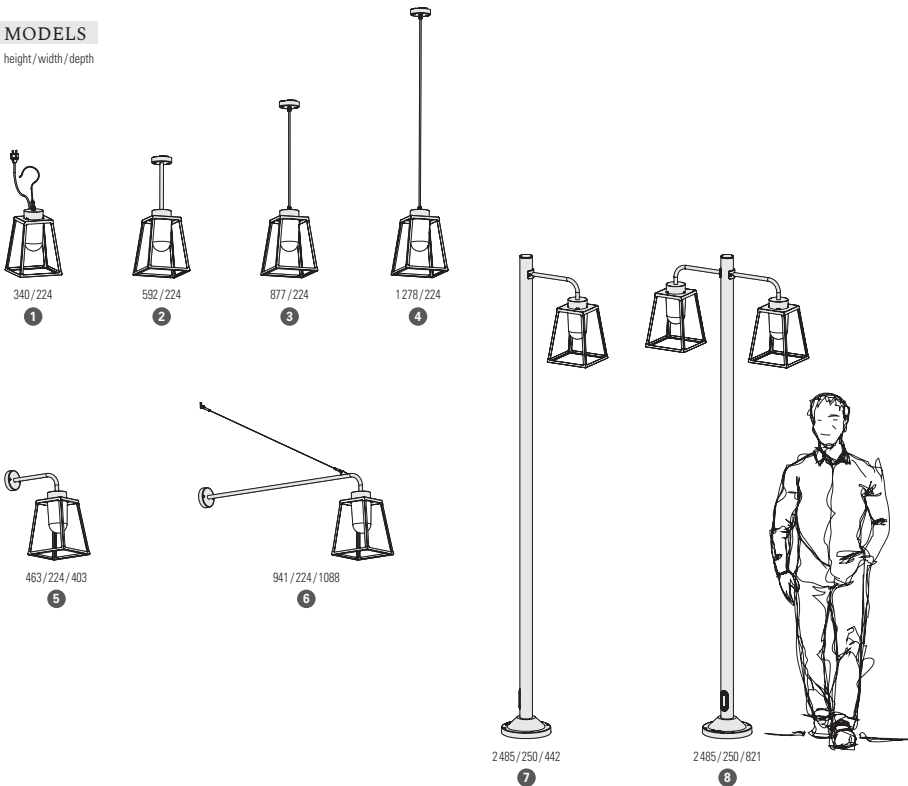

MODELS

height / width / depth

Lampio

REFERENCES

Replace **•••** with the colour code or material code / replace **(•)** with the country's electrical plug code

MODELS	DIFFUSERS	E27	SPARE DIFFUSERS
1	CLEAR GLASS	131 001 •••(•)	165 035 609
	FROSTED GLASS	131 002 •••(•)	165 035 610
2	CLEAR GLASS	131 003 •••	165 035 609
	FROSTED GLASS	131 004 •••	165 035 610
3	CLEAR GLASS	131 005 •••	165 035 609
	FROSTED GLASS	131 006 •••	165 035 610
4	CLEAR GLASS	131 007 •••	165 035 609
	FROSTED GLASS	131 008 •••	165 035 610
5	CLEAR GLASS	131 009 •••	165 035 609
	FROSTED GLASS	131 010 •••	165 035 610
6	CLEAR GLASS	131 011 •••	165 035 609
	FROSTED GLASS	131 012 •••	165 035 610
7	CLEAR GLASS	131 013 •••	165 035 609
	FROSTED GLASS	131 014 •••	165 035 610
8	CLEAR GLASS	131 015 •••	165 035 609
	FROSTED GLASS	131 016 •••	165 035 610

COLOURS CODES

Replace **•••** with the colour code

	RAL 7021 BLACK GREY 107		RAL 3013 TOMATO RED 110
	RAL 7044 SILK GREY 105		RAL 2004 PURE ORANGE 014
	RAL 9010 PURE WHITE 101		RAL 1016 SULFUR YELLOW 068
	BLUE 111		RAL 6025 FERN GREEN 109

Other colours on request

MATERIAL CODES

	TINTED LACQUERED BRASS 070
	COPPER 080
	patinated lacquered

PLUGS CODES

Except for French plugs, replace **(•)** with the country's plug code

	SCHUKO PLUG SK type F		UK PLUG UK type G		SWISS PLUG CH type J

MOUNTING