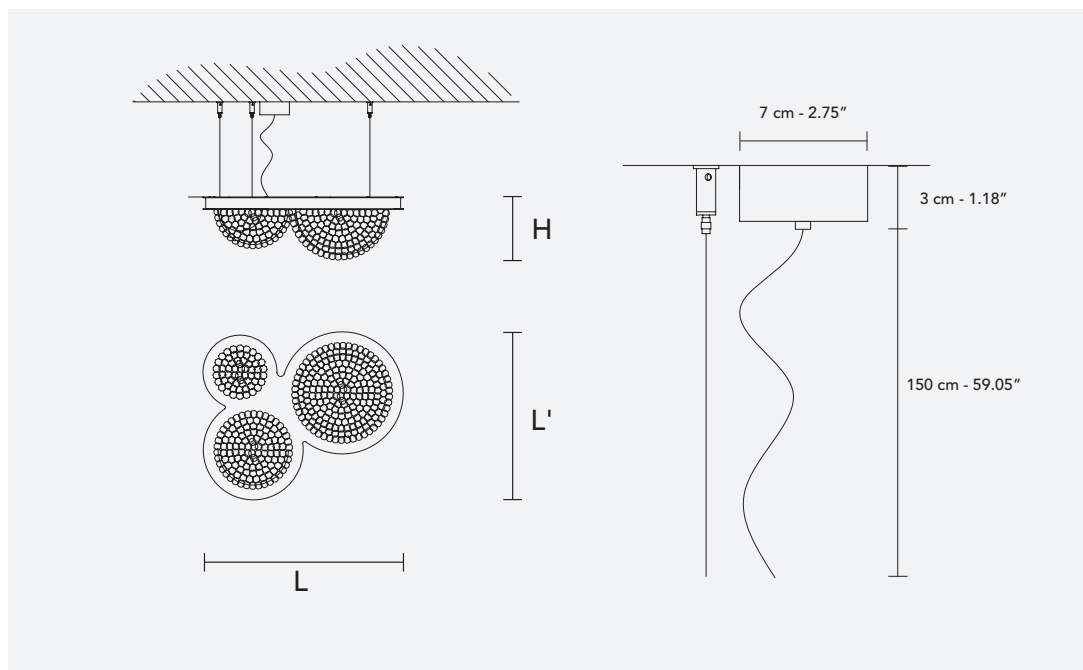

BOOL S3 P

Design by: Studio Stile Masiero

MASIERO

Struttura in metallo verniciato, pendagli in cristallo trasparente, illuminazione LED.

Painted metal frame, transparent cut crystal pendants, LED lighting.

Struktur aus lackiertem Metall, Behang aus transparentem Kristall, LED-Leuchtsystem.

Structure en metal verni, pampilles en cristal transparent, éclairage LED.

Окрашенный металлический каркас, подвесы из прозрачного хрусталя, светодиодное освещение.

H 15 cm / 5.9"
L 60 cm / 23.62"
L' 45 cm / 17.71"

UP LED x 10 W CRI>80
3000 K - 1200 lm

DOWN LED x 34,1 W CRI>80
3000 K - 4360 lm

Not dimmable

WH-M