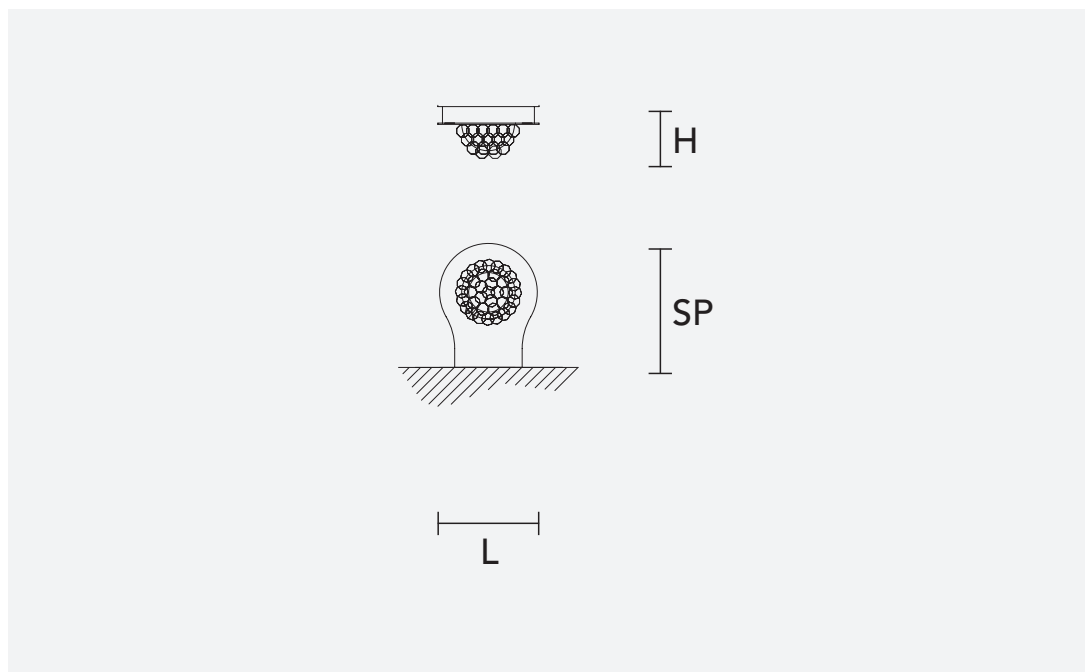

Struttura in metallo verniciato, pendagli in cristallo trasparente, illuminazione LED.

Painted metal frame, transparent cut crystal pendants, LED lighting.

Struktur aus lackiertem Metall, Behang aus transparentem Kristall, LED-Leuchtsystem.

Structure en metal verni, pampilles en cristal transparent, éclairage LED.

Окрашенный металлический каркас, подвесы из прозрачного хрусталя, светодиодное освещение.

H 8 cm / 3.15"
L 16 cm / 6.29"
SP 20 cm / 7.87"

DOWN LED x 6 W CRI>80
3000 K - 900 lm

Not dimmable