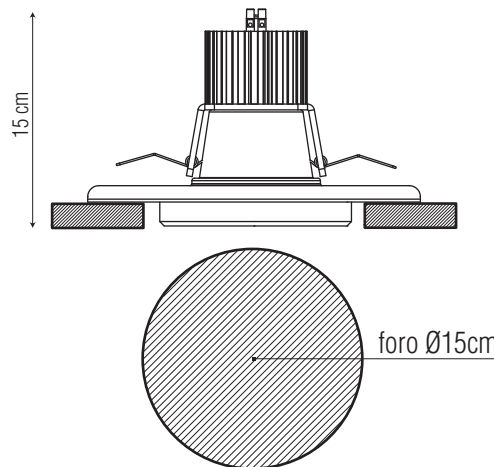

Raso

descrizione | description

Faretti LED da incasso a soffitto.

Built-in swivel downlight LED devices.

ottica | optic

72°

potenza | power

25W - 700mA

da -20°C a 45°C

dimensioni | dimension

sistema di fissaggio | fixing system

dati illuminotecnici | photometric info

72°	
50cm Ø73cm	6070 lx
100cm Ø147cm	1755 lx
150cm Ø221cm	695 lx
200cm Ø295cm	411 lx
250cm Ø369cm	282 lx
300cm Ø443cm	202 lx