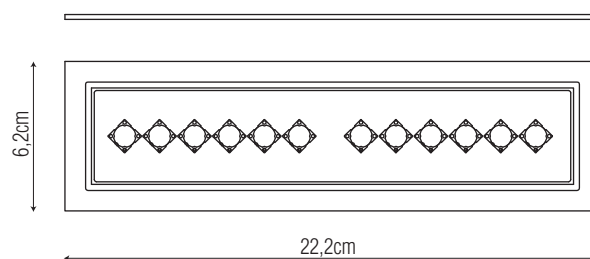

Pixel Top

descrizione | description

Faretto lineare LED da incasso, inclinabile fino a 20°. Realizzato in alluminio Anodizzato e PMMA.

Linear LED recessed downlight, adjustable up to 20°. Made of anodized aluminium and PMMA.

ottica | optic

16° | 25° | 43°x16°

potenza | power

24W - 700mA

colore luce | light color

3000°K (W), 4000°K (N)

finiture | finishes

nero | black
bianco + nero | white + black

temperatura di utilizzo | operating temperature

da -20°C a 45°C

dimensioni | dimension

sistema di fissaggio | fixing system

dati illuminotecnici | photometric info

16°		25°		43x16°	
100cm Ø21cm	7750 lx	100cm Ø53cm	3991 lx	100cm Ø89x32cm	4616 lx
150cm Ø31cm	3390 lx	150cm Ø80cm	1750 lx	150cm Ø133x47cm	2076 lx
200cm Ø42cm	1974 lx	200cm Ø107cm	977 lx	200cm Ø178x63cm	1169 lx
250cm Ø52cm	1338 lx	250cm Ø133cm	622 lx	250cm Ø222x79cm	747 lx
300cm Ø63cm	940 lx	300cm Ø160cm	431 lx	300cm Ø267x95cm	517 lx