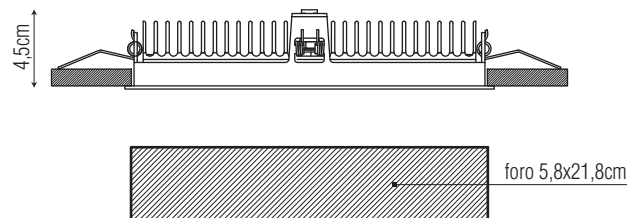

Pixel Top

descrizione | description

Faretto lineare LED da incasso, inclinabile fino a 20°. Realizzato in alluminio Anodizzato e PMMA.

Linear LED recessed downlight, adjustable up to 20°. Made of anodized aluminium and PMMA.

ottica | optic

16° | 25° | 43°x16°

potenza | power

24W - 700mA

colore luce | light color

3000°K (W), 4000°K (N)

finiture | finishes

nero | black
bianco + nero | white + black

temperatura di utilizzo | operating temperature

da -20°C a 45°C

dimensioni | dimension

sistema di fissaggio | fixing system

dati illuminotecnici | photometric info

16°		25°		43x16°	
100cm Ø21cm	7750 lx	100cm Ø53cm	3991 lx	100cm Ø89x32cm	4616 lx
150cm Ø31cm	3390 lx	150cm Ø80cm	1750 lx	150cm Ø133x47cm	2076 lx
200cm Ø42cm	1974 lx	200cm Ø107cm	977 lx	200cm Ø178x63cm	1169 lx
250cm Ø52cm	1338 lx	250cm Ø133cm	622 lx	250cm Ø222x79cm	747 lx
300cm Ø63cm	940 lx	300cm Ø160cm	431 lx	300cm Ø267x95cm	517 lx