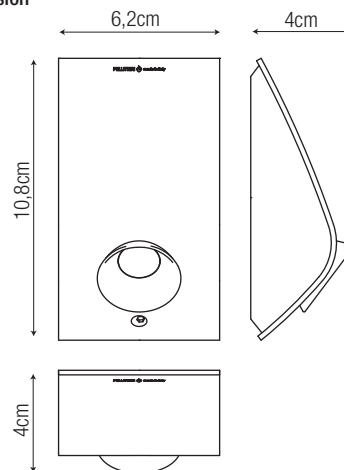

Eolo

descrizione | description

Segnapasso LED per interni ed esterni.

Indoor/Outdoor LED footlight.

ottica | optic

80°

potenza | power

3W - 700mA
3W - 220/240Vac

temperatura di utilizzo | operating temperature

da -20°C a 45°C

dimensioni | dimension

sistema di fissaggio | fixing system

dati illuminotecnici | photometric info