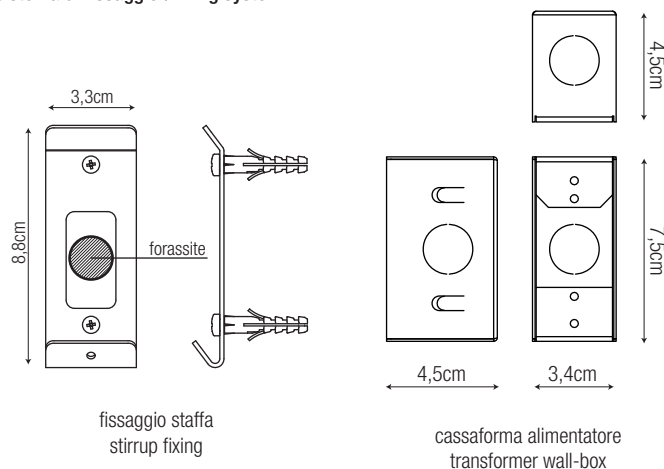

temperatura di utilizzo | operating temperature

da -20°C a 45°C

dimensioni | dimension

sistema di fissaggio | fixing system

dati illuminotecnici | photometric info