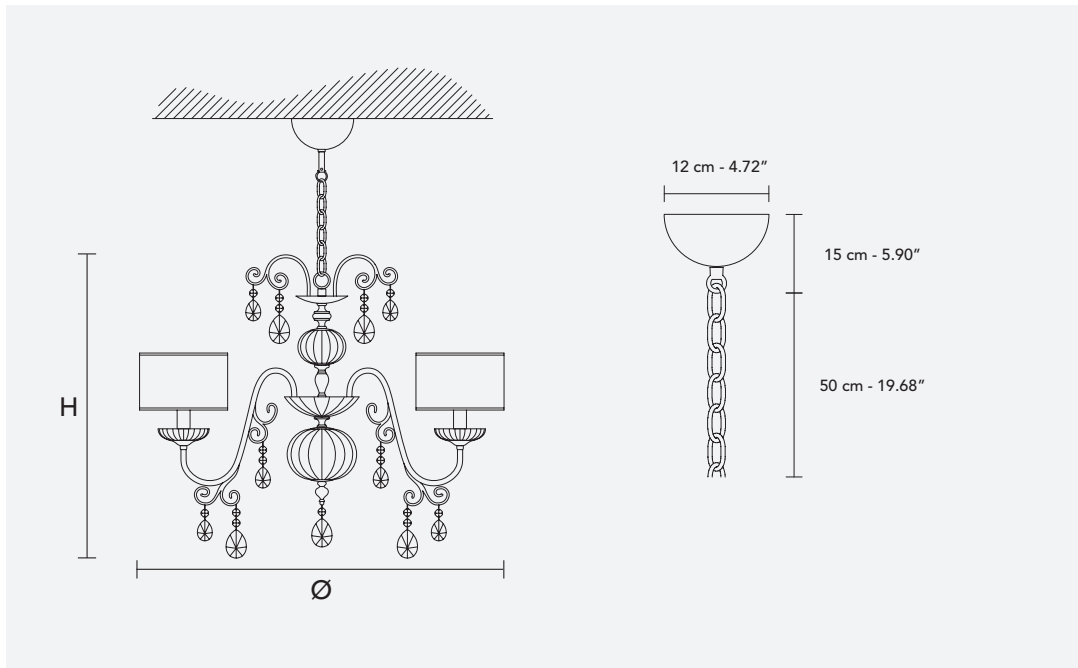

Structure en fer et laiton décoré avec de verres soufflés à la main.  
Abat-jours en satin.

Каркас из металла и латуни, украшен стеклом ручной работы. Абажуры из атласной ткани.

H 62 cm / 24.40"  
Ø 70 cm / 27.60"

5×E14×40 W max  
USA 5×E12×40 W max  
(not included)

Paralumi/shade SAT/17/WH

P16

P17