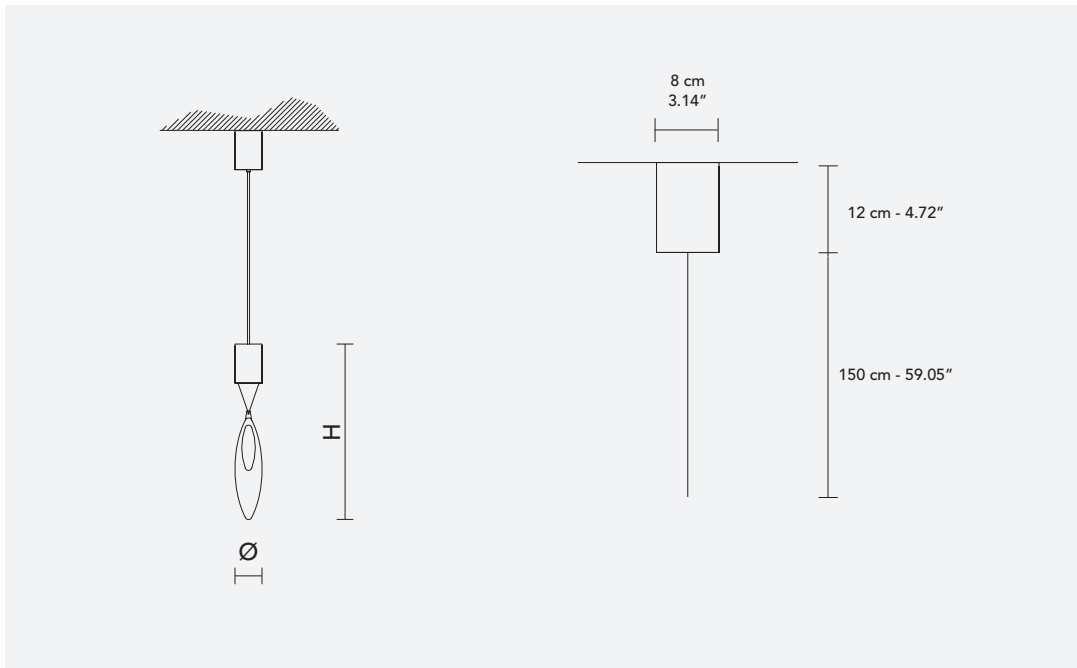

ANIMA S1

Design by: Manuel Vivian

MASIERO

Montatura metallica e goccia sospesa di cristallo, soffiato e lavorato a mano.

Metal mount and hand worked and blown hanging crystal drop.

Metallfassung mit hängendem Kristallglastropfen, geblasen und von Hand gearbeitet.

Monture métallique et pampille suspendue en cristal soufflé faite à la main.

Металлическая оправа с хрустальным подвесом ручной работы в виде капли.

H 40 cm / 15.80"
Ø 10 cm / 4.00"

 1xGU10x35 W max
USA 1xE12x40 W max
(not included)