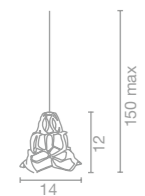

30x14,5 cm - 11"81x5"70
 H.19 cm - H.7"48

2x33W - G9 -

ART. 1051/10
 Sospensione / Suspension
 Suspension / Hängeleuchte

Ø 105 cm - Ø 41"33
 H.150 cm max H.59"05 max

10x33W - G9 -

ART. 1051/5
 Sospensione / Suspension
 Suspension / Hängeleuchte

Ø 58 cm - Ø 22"83
 H.150 cm max H.59"05 max

5x33W - G9 -

009

bronzo
bronze
bronze
bronze

011

bianco
white
blanc
weiß

ART. 1048

Sospensione / Suspension
Suspension / Hängeleuchte

Ø 14 cm - Ø 5"51
H. 12 cm - H. 4"72
H. 150 cm max - H. 59"05 max
1x33W - G9 -

ART. 1049

Sospensione / Suspension
Suspension / Hängeleuchte

Ø 22 cm - Ø 8"66
H. 19 cm - H. 7"48
H. 150 cm max - H. 59"05 max
1x33W - G9 -

ART. 1050

Sospensione / Suspension
Suspension / Hängeleuchte

Ø 30 cm - Ø 11"81
H. 27,5 cm - H. 10"82
H. 150 cm max - H. 59"05 max
1x42W - E27 -

009
bronzo
 bronze
 bronze
 bronze

011
bianco
 white
 blanc
 weiß