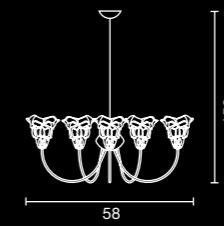

009
bronzo
 bronze
 bronze
 bronze

011
bianco
 white
 blanc
 weiß

ART. 1048A1
 Applique / Wall lamp
 Applique / Wandleuchte

14x17,5 cm - 5"51x6"89
 H.18 cm - H.7"08

1x33W - G9 -

ART. 1048A2
 Applique / Wall lamp
 Applique / Wandleuchte

30x14,5 cm - 11"81x5"70
 H.19 cm - H.7"48

2x33W - G9 -

ART. 1051/10
 Sospensione / Suspension
 Suspension / Hängeleuchte

Ø 105 cm - Ø 41"33
 H.150 cm max H.59"05 max

10x33W - G9 -

ART. 1051/5
 Sospensione / Suspension
 Suspension / Hängeleuchte

Ø 58 cm - Ø 22"83
 H.150 cm max H.59"05 max

5x33W - G9 -

009

bronzo
bronze
bronze
bronze

011

bianco
white
blanc
weiß

ART. 1048

Sospensione / Suspension
Suspension / Hängeleuchte

Ø 14 cm - Ø 5"51
H. 12 cm - H. 4"72
H. 150 cm max - H. 59"05 max
1x33W - G9 -

ART. 1049

Sospensione / Suspension
Suspension / Hängeleuchte

Ø 22 cm - Ø 8"66
H. 19 cm - H. 7"48
H. 150 cm max - H. 59"05 max
1x33W - G9 -