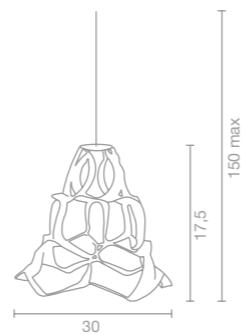

009
bronzo
 bronze
 bronze
 bronze

011
bianco
 white
 blanc
 weiß

ART. 1048A1
 Applique / Wall lamp
 Applique / Wandleuchte

14x17,5 cm - 5"51x6"89
 H.18 cm - H.7"08

1x33W - G9 -

ART. 1048A2
 Applique / Wall lamp
 Applique / Wandleuchte

30x14,5 cm - 11"81x5"70
 H.19 cm - H.7"48

2x33W - G9 -

ART. 1051/10
 Sospensione / Suspension
 Suspension / Hängeleuchte

Ø 105 cm - Ø 41"33
 H.150 cm max H.59"05 max

10x33W - G9 -

ART. 1051/5
 Sospensione / Suspension
 Suspension / Hängeleuchte

Ø 58 cm - Ø 22"83
 H.150 cm max H.59"05 max

5x33W - G9 -

009

bronzo
bronze
bronze
bronze

011

bianco
white
blanc
weiß

ART. 1048

Sospensione / Suspension
Suspension / Hängeleuchte

Ø 14 cm - Ø 5"51
H. 12 cm - H. 4"72
H. 150 cm max - H. 59"05 max
1x33W - G9 -

ART. 1049

Sospensione / Suspension
Suspension / Hängeleuchte

Ø 22 cm - Ø 8"66
H. 19 cm - H. 7"48
H. 150 cm max - H. 59"05 max
1x33W - G9 -