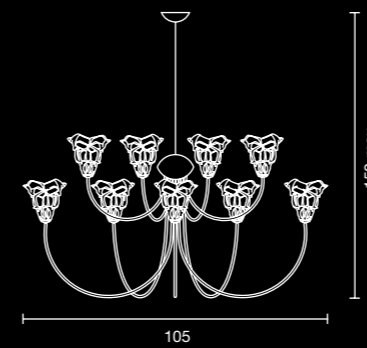

009
bronzo
 bronze
 bronze
 bronze

011
bianco
 white
 blanc
 weiß

ART. 1048A1
 Applique / Wall lamp
 Applique / Wandleuchte

14x17,5 cm - 5"51x6"89
 H.18 cm - H.7"08

1x33W - G9 -

ART. 1048A2
 Applique / Wall lamp
 Applique / Wandleuchte

30x14,5 cm - 11"81x5"70
 H.19 cm - H.7"48

2x33W - G9 -

ART. 1051/10
 Sospensione / Suspension
 Suspension / Hängeleuchte

Ø 105 cm - Ø 41"33
 H.150 cm max H.59"05 max

10x33W - G9 -

ART. 1051/5
 Sospensione / Suspension
 Suspension / Hängeleuchte

Ø 58 cm - Ø 22"83
 H.150 cm max H.59"05 max

5x33W - G9 -

009

bronzo
bronze
bronze
bronze

011

bianco
white
blanc
weiß

ART. 1048

Sospensione / Suspension
Suspension / Hängeleuchte

Ø 14 cm - Ø 5"51
H. 12 cm - H. 4"72
H. 150 cm max - H. 59"05 max
1x33W - G9 -

ART. 1049

Sospensione / Suspension
Suspension / Hängeleuchte

Ø 22 cm - Ø 8"66
H. 19 cm - H. 7"48
H. 150 cm max - H. 59"05 max
1x33W - G9 -