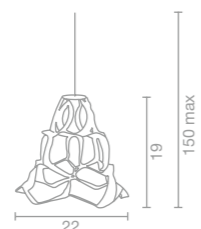

009
bronzo
 bronze
 bronze
 bronze

011
bianco
 white
 blanc
 weiß

ART. 1048A1
 Applique / Wall lamp
 Applique / Wandleuchte

14x17,5 cm - 5"51x6"89
 H.18 cm - H.7"08

1x33W - G9 -

ART. 1048A2
 Applique / Wall lamp
 Applique / Wandleuchte

30x14,5 cm - 11"81x5"70
 H.19 cm - H.7"48

2x33W - G9 -

ART. 1051/10
 Sospensione / Suspension
 Suspension / Hängeleuchte

Ø 105 cm - Ø 41"33
 H.150 cm max H.59"05 max

10x33W - G9 -

ART. 1051/5
 Sospensione / Suspension
 Suspension / Hängeleuchte

Ø 58 cm - Ø 22"83
 H.150 cm max H.59"05 max

5x33W - G9 -

009

bronzo
bronze
bronze
bronze

011

bianco
white
blanc
weiß

ART. 1048

Sospensione / Suspension
Suspension / Hängeleuchte

Ø 14 cm - Ø 5"51
H. 12 cm - H. 4"72
H. 150 cm max - H. 59"05 max
1x33W - G9 -

ART. 1049

Sospensione / Suspension
Suspension / Hängeleuchte

Ø 22 cm - Ø 8"66
H. 19 cm - H. 7"48
H. 150 cm max - H. 59"05 max
1x33W - G9 -