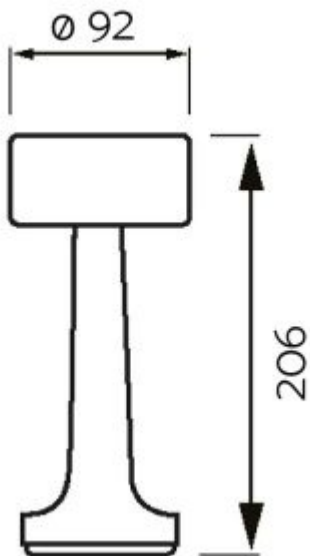

**ALLENDE**

[Clicca qui per scaricare la SCHEDA TECNICA](#)

**Codice Prodotto:** 5802/CA/...

**CARATTERISTICHE**

Alimentazione :	Via USB 5V 1A
Dimensioni mm:	Ø 92 h 206
Potenza:	3W
Grado di protezione:	IP20
Batteria a litio:	1800mAh
Materiale:	Acciaio + PMMA
Tempo di ricarica:	5 ore
Autonomia:	8-12 ore
Numero led:	10pz

Con riserva modifiche tecniche

Note:

Dimmerazione a 3 livelli :

alimentatore integrato

TOUCH

**VARIAZIONI**

Immagine	Codice Prodotto	Colore
	5802/CA/OR	Oro
	5802/CA/RA	Rame
	5802/CA/ARG	Argento
	5802/CA/BI	Bianco

Con riserva modifiche tecniche

**Immagine****Codice Prodotto****Colore**

5802/CA/NE

Nero

**DISEGNO TECNICO****NOTES**

---

---

---