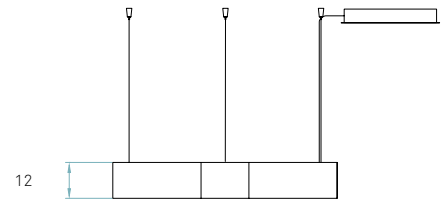

**Metal canopy**  
Brushed Nickel  
34 x 11,5 x 5 cm

**Electrical cable**  
Transparent 2 m drop

**Steel cable**  
4 x 2 m drop

**Box size**  
79 x 79 x 42 cm

**Box volume**  
0,262 m<sup>3</sup>

**Weight**  
Gross - 10,1 Kg  
Net - 5,2 Kg