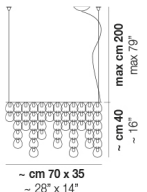

MINIGIOG SP RE2

TECHNICAL DATA:

CERTIFICATIONS:

LIGHT SOURCES

3x77W 220-240 V E27
50/60 Hz

VOLUME Mc 0,23
GROSS WEIGHT Kg 19
NET WEIGHT Kg 12

download

SHADE FINISHING

MGIOG SP 35

MGIOG SP 50

MGIOG SP 65

MGIOG SP 85

MGIOG SP CHA

MGIOG SP CLA

MGIOG SP CLO

MGIOG SP OV1