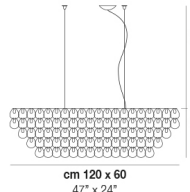

MINIGIOG SP RE2

TECHNICAL DATA:

CERTIFICATIONS:

LIGHT SOURCES

3x77W 220-240 V E27
50/60 Hz

VOLUME Mc 0,23
GROSS WEIGHT Kg 19
NET WEIGHT Kg 12

download

SHADE FINISHING

MGIOG SP 35

MGIOG SP 50

MGIOG SP 65

MGIOG SP 85

MGIOG SP CHA

MGIOG SP CLA

MGIOG SP CLO

MGIOG SP OV1