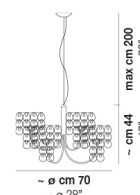

MINIGIOG SP RE2

TECHNICAL DATA:

CERTIFICATIONS:

LIGHT SOURCES

3x77W 220-240 V E27
50/60 Hz

VOLUME Mc 0,23
GROSS WEIGHT Kg 19
NET WEIGHT Kg 12

download

SHADE FINISHING

MGIOG SP 35

MGIOG SP 50

MGIOG SP 65

MGIOG SP 85

MGIOG SP CHA

MGIOG SP CLA

MGIOG SP CLO

MGIOG SP OV1