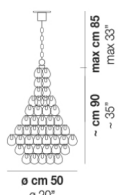

MINIGIOG SP RE2

TECHNICAL DATA:

CERTIFICATIONS:

LIGHT SOURCES

3x77W 220-240 V E27
50/60 Hz

VOLUME Mc 0,23
GROSS WEIGHT Kg 19
NET WEIGHT Kg 12

download

SHADE FINISHING

MGIOG SP 35

MGIOG SP 50

MGIOG SP 65

MGIOG SP 85

MGIOG SP CHA

MGIOG SP CLA

MGIOG SP CLO

MGIOG SP OV1