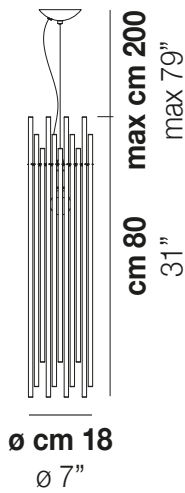

## DIADEMA SP C M

### TECHNICAL DATA:

### LIGHT SOURCES

1x77W 220-240 V E27  
50/60 Hz

1x12W 35 V

Led 3000 K 12 W 35 V 1600 lm DIM3 0-10V, Push

VOLUME Mc 0,09  
GROSS WEIGHT Kg 12  
NET WEIGHT Kg 6

[download](#)