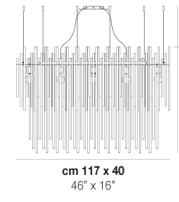

DIADEMA SP O2