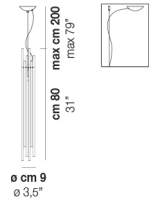

DIADEMA SP C G

TECHNICAL DATA:

CERTIFICATIONS:

LIGHT SOURCES

1x77W 220-240 V E27
50/60 Hz

1x12W 35 V

Led 3000 K 12 W 35 V 1600 lm DIM3 0-10V, Push

VOLUME Mc 0,15
GROSS WEIGHT Kg 15
NET WEIGHT Kg 10

DIADEMA SP 60 B

DIADEMA SP A G

DIADEMA SP A M

DIADEMA SP A P

DIADEMA SP B G

DIADEMA SP B M

DIADEMA SP B P

DIADEMA SP C M