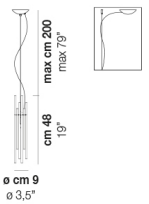

DIADEMA SP C G

TECHNICAL DATA:

CERTIFICATIONS:

LIGHT SOURCES

1x77W 220-240 V E27
50/60 Hz

1x12W 35 V

Led 3000 K 12 W 35 V 1600 lm DIM3 0-10V, Push

VOLUME Mc 0,15
GROSS WEIGHT Kg 15
NET WEIGHT Kg 10

DIADEMA SP 60 B

DIADEMA SP A G

DIADEMA SP A M

DIADEMA SP A P

DIADEMA SP B G

DIADEMA SP B M

DIADEMA SP B P

DIADEMA SP C M