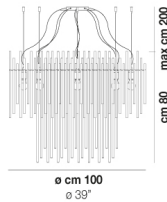

DIADEMA SP C