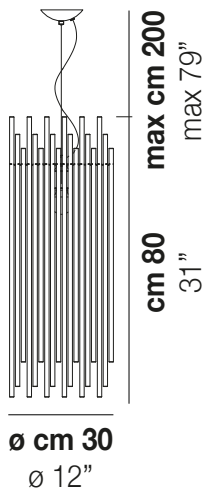

DIADEMA SP C G

TECHNICAL DATA:

CERTIFICATIONS:

LIGHT SOURCES

1x77W 220-240 V E27
50/60 Hz

1x12W 35 V

Led 3000 K 12 W 35 V 1600 lm DIM3 0-10V, Push

VOLUME Mc 0,15
GROSS WEIGHT Kg 15
NET WEIGHT Kg 10

DIADEMA SP 60 B

DIADEMA SP A G

DIADEMA SP A M

DIADEMA SP A P

DIADEMA SP B G

DIADEMA SP B M

DIADEMA SP B P

DIADEMA SP C M