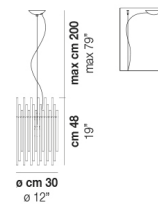

DIADEMA SP C G

TECHNICAL DATA:

CERTIFICATIONS:

LIGHT SOURCES

1x77W 220-240 V E27
50/60 Hz

1x12W 35 V

Led 3000 K 12 W 35 V 1600 lm DIM3 0-10V, Push

VOLUME Mc 0,15
GROSS WEIGHT Kg 15
NET WEIGHT Kg 10

DIADEMA SP 60 B

DIADEMA SP A G

DIADEMA SP A M

DIADEMA SP A P

DIADEMA SP B G

DIADEMA SP B M

DIADEMA SP B P

DIADEMA SP C M