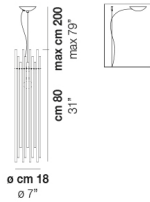

DIADEMA SP C G

TECHNICAL DATA:

CERTIFICATIONS:

LIGHT SOURCES

1x77W 220-240 V E27
50/60 Hz

1x12W 35 V

Led 3000 K 12 W 35 V 1600 lm DIM3 0-10V, Push

VOLUME Mc 0,15
GROSS WEIGHT Kg 15
NET WEIGHT Kg 10

DIADEMA SP 60 B

DIADEMA SP A G

DIADEMA SP A M

DIADEMA SP A P

DIADEMA SP B G

DIADEMA SP B M

DIADEMA SP B P

DIADEMA SP C M