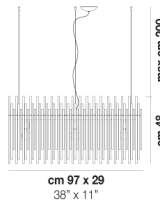

DIADEMA SP K3