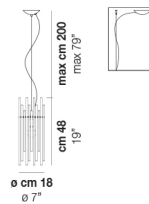

DIADEMA SP C G

TECHNICAL DATA:

CERTIFICATIONS:

LIGHT SOURCES

1x77W 220-240 V E27
50/60 Hz

1x12W 35 V

Led 3000 K 12 W 35 V 1600 lm DIM3 0-10V, Push

VOLUME Mc 0,15
GROSS WEIGHT Kg 15
NET WEIGHT Kg 10

DIADEMA SP 60 B

DIADEMA SP A G

DIADEMA SP A M

DIADEMA SP A P

DIADEMA SP B G

DIADEMA SP B M

DIADEMA SP B P

DIADEMA SP C M