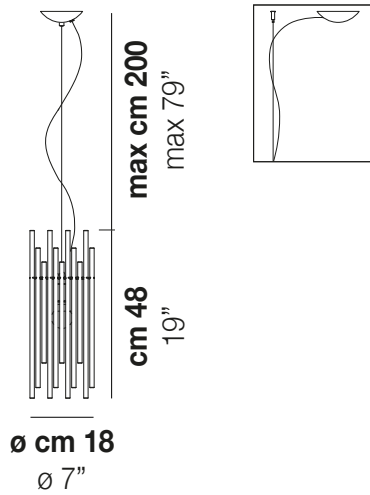

## DIADEMA SP B M

### TECHNICAL DATA:

### LIGHT SOURCES

1x77W 220-240 V  
50/60 Hz E27

1x12W 35 V

Led 2700 K 12 W 35 V 1500 lm DIM3 0-10V, Push

VOLUME Mc 0,06  
GROSS WEIGHT Kg 12  
NET WEIGHT Kg 8

download