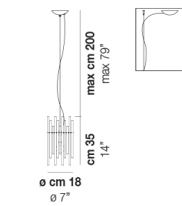

DIADEMA SP A M