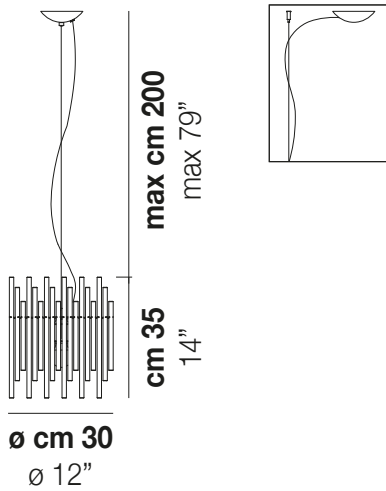

## DIADEMA SP A G

### TECHNICAL DATA:

### LIGHT SOURCES

1x77W 220-240 V 50/60 Hz E27

1x12W 35 V

Led 3000 K 12 W 35 V 1600 lm DIM3 0-10V, Push

VOLUME Mc 0,12  
GROSS WEIGHT Kg 12  
NET WEIGHT Kg 6

[download](#)