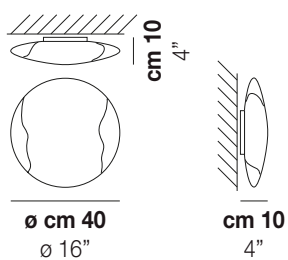

LIO PL 40

TECHNICAL DATA:

CERTIFICATIONS:

LIGHT SOURCES

1x77W 220-240 V 50/60 Hz E27

VOLUME Mc 0,07
 GROSS WEIGHT Kg 4
 NET WEIGHT Kg 2,5

[download](#)

SHADE FINISHING