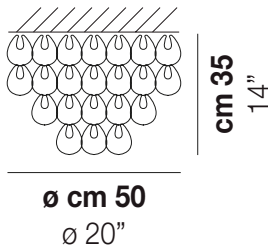

GIOGALI PL 50

TECHNICAL DATA:

CERTIFICATIONS:

LIGHT SOURCES

4x77W 220-240 V
50/60 Hz E27

VOLUME Mc 0,2
GROSS WEIGHT Kg 15
NET WEIGHT Kg 9

[download](#)