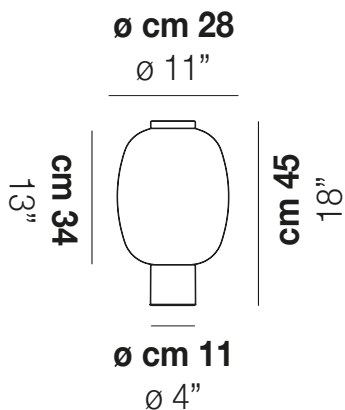

### TECHNICAL DATA:

LED 2700K DIM4 1x10,5 35 V

LED 3000K DIM4 1x10,5 35 V

### CERTIFICATIONS:

Led 2700 K 10,5 W 35 V 1400 lm DIM4 Push

Led 3000 K 10,5 W 35 V 1400 lm DIM4 Push

VOLUME Mc 0,13

GROSS WEIGHT Kg 0

NET WEIGHT Kg 5

download