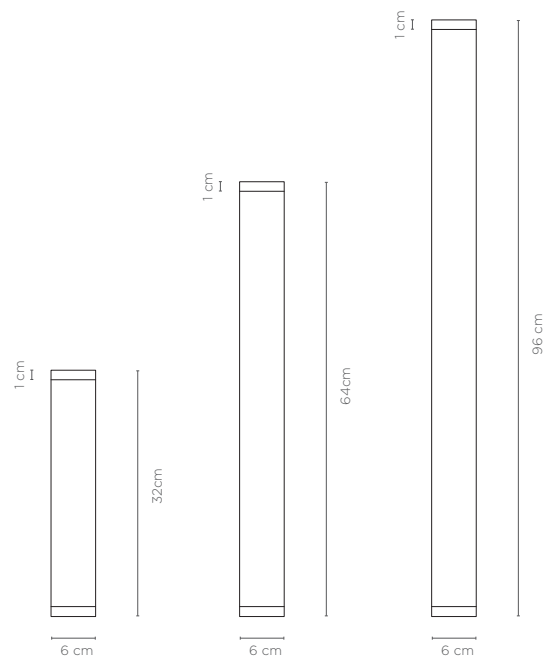

SLIM WS

UNITED ALABASTER

SLIM WS 10-9540/32/64/96

Wall lamp

Minimalist wall sconce, giving a subtle touch to any style of decoration with the possibility of applying several, creating a rhythm in each point of light.

Aplique de pared minimalista, dando un toque sutil a cualquier estilo de decoración con la posibilidad de aplicar varios creando un ritmo en cada punto de luz.

SLIM WS

Technical Specs

Compact LED 10 w. 3000K
6 x 32-64-96 cm.