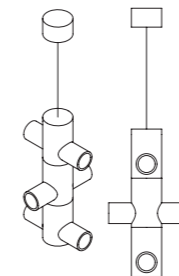

DIMENSIONS
base Ø 90
h 140
tot.h max 1500

POWER
3 x E27
max 42w

ARTICLE
1034S

DIMENSIONS
base Ø 90
h 140
tot.h max 1500

POWER
4 x E27
max 42w

ARTICLE
1032.2P

DIMENSIONS
h 270
diam. 220

POWER
4 x E27
max 42w

ARTICLE
1032.3P

DIMENSIONS
h 400
diam. 220

POWER
6 x E27
max 42w

ARTICLE
1033.2P

DIMENSIONS
h 270
diam. 220

POWER
6 x E27
max 42w

ARTICLE
1033.3P

DIMENSIONS
h 400
diam. 220

POWER
9 x E27
max 42w

ARTICLE
1032.2S

DIMENSIONS
base Ø 90
h 270
tot.h max 1500

POWER
4 x E27
max 42w

ARTICLE
1032.3S

DIMENSIONS
base Ø 90
h 400
tot.h max 1500

POWER
6 x E27
max 42w

ARTICLE
1033.2S

DIMENSIONS
base Ø 90
h 270
tot.h max 1500

POWER
6 x E27
max 42w

ARTICLE
1033.3S

DIMENSIONS
base Ø 90
h 400
tot.h max 1500

POWER
9 x E27
max 42w

COLOUR CHART
(3)

COLOURS IN PHOTO
bianco matt 57
moka 70
acid matt 79
orange matt 80