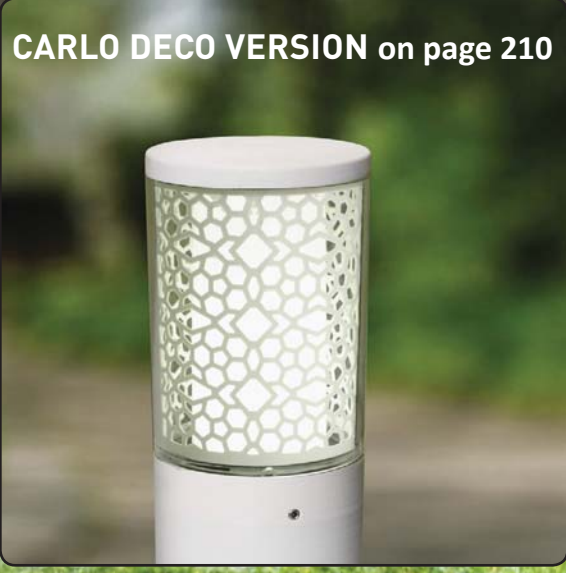

CARLO - CARLO DECO

ROUND BOLLARD

LED lamp range in modern style, made of shockproof resin material, UV-rays stabilized, rust and corrosion-free. Round bollards in different sizes, spike and wall mounted versions available. Provided with double PMMA diffusers and ornamental screen on deco version. Supplied as standard with TÜV-CB certified, long-life, efficient and **Kelvin settable GU10 LED lamp included**. Insulation class II, protection rating IP55.

Collezione di lampade a LED in stile moderno, realizzata in resina antiurto, stabilizzata ai raggi UV, inattaccabile da ruggine e corrosione. Ampia gamma di versioni disponibili per installazioni su stelo bollard in diverse altezze, con picchetto o a parete. Lampada provvista di un doppio diffusore in metacrilato e di schermo ornamentale nella versione deco. Fornita con inclusa lampadina a LED GU10 con Kelvin impostabile, certificata TÜV-CB di lunga durata ed elevata efficienza. Classe di isolamento II, grado di protezione IP55.

CARLO DECO VERSION on page 210

DR1.575.L1K

CCT SETTABLE

2700 K 4000 K

SDCM <3

CARLO COMPONENTS

IP55

CAP fixed to the diffuser with no visible screws made of shockproof resin material, UV-rays stabilized, rust and corrosion-free.

CALOTTA fissata al diffusore senza viti a vista, realizzata in resina antiurto, stabilizzata ai raggi UV, inattaccabile da ruggine e corrosione.

OUTER DIFFUSER in clear colour made of UV-rays stabilized polymethylmethacrilate (PMMA) provided with silicone rubber gasket to ensure high protection against external agents.