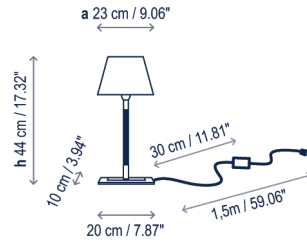

Tau Mini

Diseño / Design:
Joana Bover / 2002

Tipología: Mesa
Typology: Table lamp

Ambiente: Interior
Environment: Indoor

Descripción técnica / Technical description:

Peso Neto: 1,61 kg
Net Weight: 1,61 kg

1 Caja/Box | 37 x 47 x 47 cm | 0,0817 m³
Peso bruto / Gross Weight: 2,35 kg