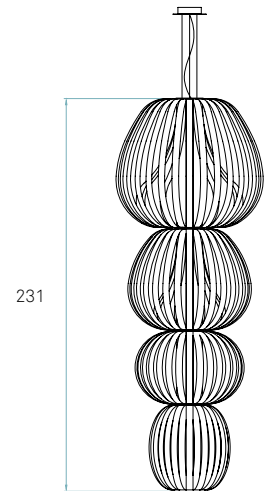

Details

Input Voltage	Luminous Flux	CRI	Watt.	CCT	Lifetime (L70)
120 - 277V / 220 - 240V	N/A	90	90 W	3000 K	40000h

ø 86