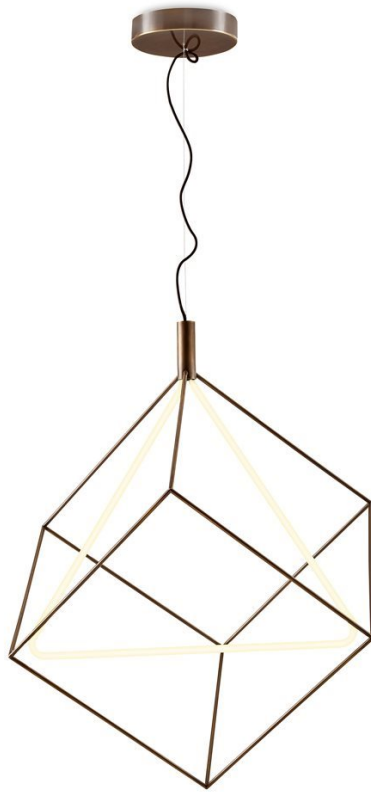

Spectrum

Studiopepe
2021

Lampada a sospensione a luce NEON dimmerabile solo nella versione 220-240V. Fonte luminosa in Neon curvato a caldo. Struttura in ottone brunito a mano. In dotazione cavo da 4mt per regolare l'altezza. Disponibile in due dimensioni e due diverse configurazioni del NEON.

Hanging lamp with NEON light, dimmable just for version 220-240V voltage. Light source in hot-bent NEON. Hand burnished brass structure. Supplied with cable 4mt long to customize height. Available in two dimensions and two different configurations of the NEON.

Dimensioni / Sizes
Cm (W x D x H)
Version A
64,5 x 56 x 79
97,5 x 84,5 x 114

Version B
64,5 x 56 x 79
97,5 x 84,5 x 114

Inches (W x D x H)
Version A
25½" x 22¼" x 31¼"
38½" x 33½" x 45"

Version B
25½" x 22¼" x 31¼"
38½" x 33½" x 45"

Metallo / Metal

*Ottone brunito
a mano
Hand
burnished
brass*
