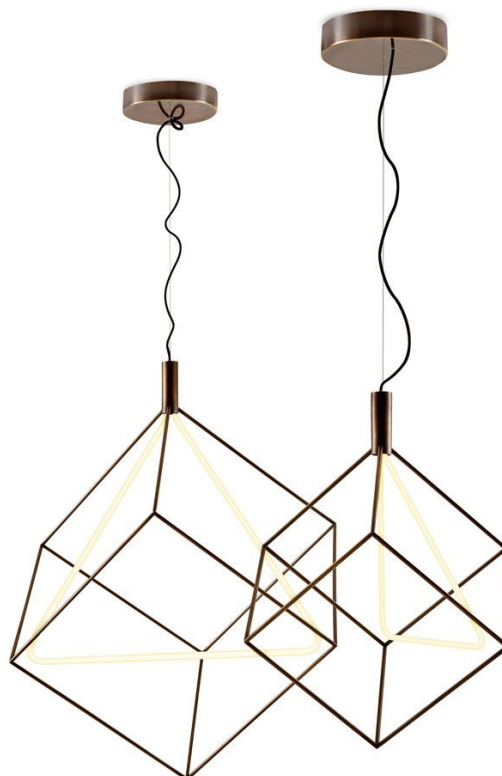

Spectrum

Studiopepe
2021

Lampada a sospensione a luce NEON dimmerabile solo nella versione 220-240V. Fonte luminosa in Neon curvato a caldo. Struttura in ottone brunito a mano. In dotazione cavo da 4mt per regolare l'altezza. Disponibile in due dimensioni e due diverse configurazioni del NEON.

Hanging lamp with NEON light, dimmable just for version 220-240V voltage. Light source in hot-bent NEON. Hand burnished brass structure. Supplied with cable 4mt long to customize height. Available in two dimensions and two different configurations of the NEON.

Dimensioni / Sizes
Cm (W x D x H)
Version A
64,5 x 56 x 79
97,5 x 84,5 x 114

Version B
64,5 x 56 x 79
97,5 x 84,5 x 114

Inches (W x D x H)
Version A
25½" x 22¼" x 31¼"
38½" x 33½" x 45"

Version B
25½" x 22¼" x 31¼"
38½" x 33½" x 45"

Metallo / Metal

*Ottone brunito
a mano
Hand
burnished
brass*
