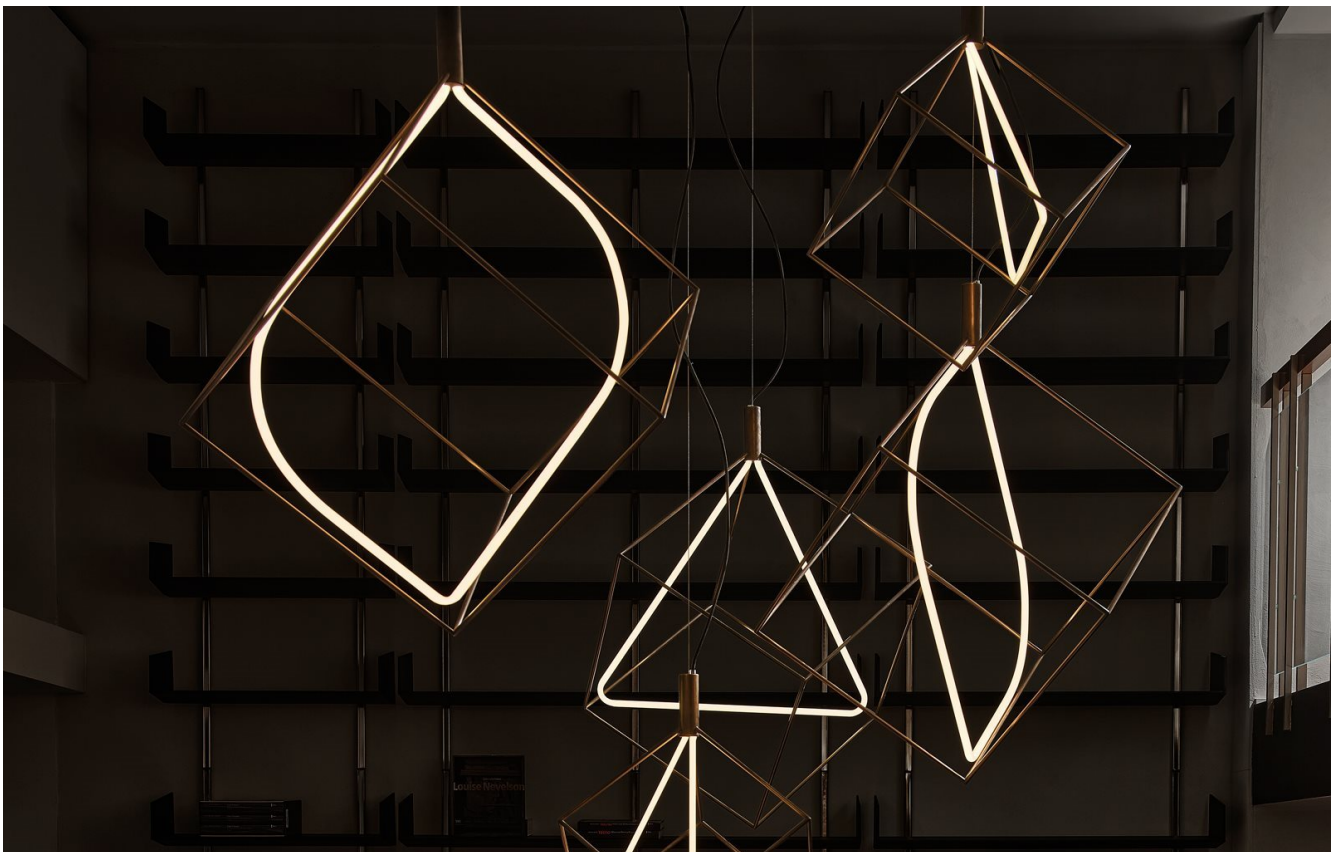

Spectrum

Studiopepe
2021

Lampada a sospensione a luce NEON dimmerabile solo nella versione 220-240V. Fonte luminosa in Neon curvato a caldo. Struttura in ottone brunito a mano. In dotazione cavo da 4mt per regolare l'altezza. Disponibile in due dimensioni e due diverse configurazioni del NEON.

Hanging lamp with NEON light, dimmable just for version 220-240V voltage. Light source in hot-bent NEON. Hand burnished brass structure. Supplied with cable 4mt long to customize height. Available in two dimensions and two different configurations of the NEON.

Dimensioni / Sizes
Cm (W x D x H)
Version A
64,5 x 56 x 79
97,5 x 84,5 x 114

Version B
64,5 x 56 x 79
97,5 x 84,5 x 114

Inches (W x D x H)
Version A
25½" x 22¼" x 31¼"
38½" x 33½" x 45"

Version B
25½" x 22¼" x 31¼"
38½" x 33½" x 45"