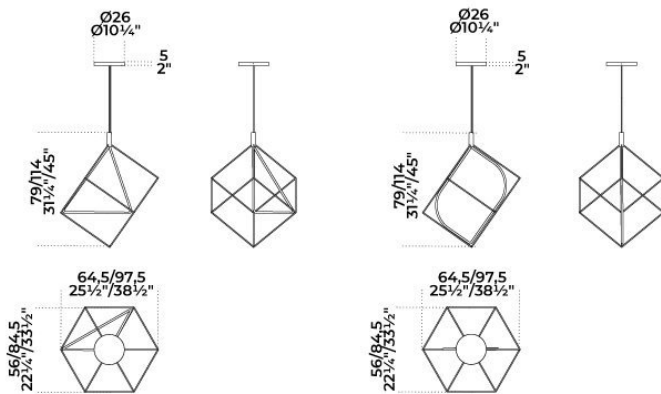

Spectrum

Studiopepe
2021

Lampada a sospensione a luce NEON dimmerabile solo nella versione 220-240V. Fonte luminosa in Neon curvato a caldo. Struttura in ottone brunito a mano. In dotazione cavo da 4mt per regolare l'altezza. Disponibile in due dimensioni e due diverse configurazioni del NEON.

Hanging lamp with NEON light, dimmable just for version 220-240V voltage. Light source in hot-bent NEON. Hand burnished brass structure. Supplied with cable 4mt long to customize height. Available in two dimensions and two different configurations of the NEON.

Dimensioni / Sizes
Cm (W x D x H)
Version A
64,5 x 56 x 79
97,5 x 84,5 x 114

Version B
64,5 x 56 x 79
97,5 x 84,5 x 114

Inches (W x D x H)
Version A
25½" x 22¼" x 31¼"
38½" x 33½" x 45"

Version B
25½" x 22¼" x 31¼"
38½" x 33½" x 45"