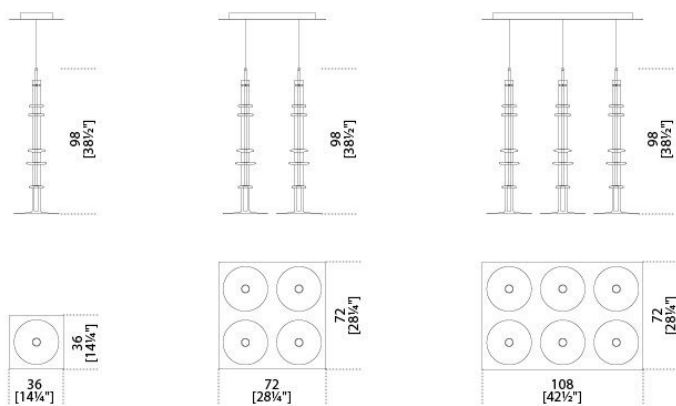


Narghilé

Massimo Castagna
2018

Narghilé

Massimo Castagna , 2018

Lampada a sospensione a LED non dimmerabile. Cilindri in cristallo trasparente sagomato a mano. Parti metalliche in ottone cromato lucido. Rosone in metallo verniciato bianco. In dotazione cavo di 4mt per regolare l'altezza. Su richiesta set da 4 e 6 lampade con un unico rosone. Questa versione è dimmerabile solo per il voltaggio 220-240V.

Hanging lamp with LED light (not dimmable). Handshaped transparent glass cylinders. Bright chromed brass metal parts. White painted metal canopy. Supplied with cable 4mt long to customize height. On request set of 4 or 6 lamps with unique canopy. This version is dimmable only for 220-240V voltage.

Dimensioni / Sizes

Cm (Ø x H)
30 x 79
30 x 98

Canopy

Cm (W x D x H)
36 x 36 x 4 | single
72 x 72 x 4 | 4 pieces
72 x 108 x 4 | 6 pieces

Inches (Ø x H)

12" x 31¼"
12" x 38¾"

Canopy

Inches (W x D x H)
14¼" x 14¼" x 1¼" | single
28½" x 28½" x 1¼" | 4 pieces
28½" x 42¾" x 1¼" | 6 pieces