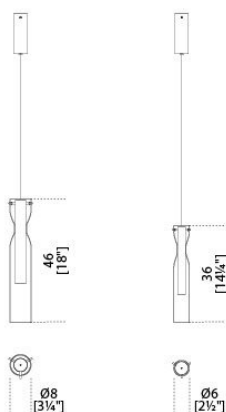


Epsilon Sola

Massimo Castagna
2017

Lampada a sospensione a LED non dimmerabile. Cilindri in cristallo sagomato a mano. Parti metalliche in ottone lucido, satinato, brunito a mano, cromato nero o ramato. In dotazione cavo da 4mt. Su richiesta realizzabili set da 3 e 5 lampade con un unico rosone. Cilindri metallici della stessa finitura.

Hanging lamp with LED light (not dimmable). Handshaped glass cylinders. Bright, satin, hand burnished, black chromed or coppered brass metal parts. Supplied with 4mt long cable. On request set of 3 or 5 lamps with unique canopy. Metal cylinders in the same finish.

Dimensioni / Sizes

Cm (Ø x H)

S 6 x 36

L 8 x 46

Inches (Ø x H)

S 2½" x 14¾"

L 3¼" x 18¾"

Metallo / Metal