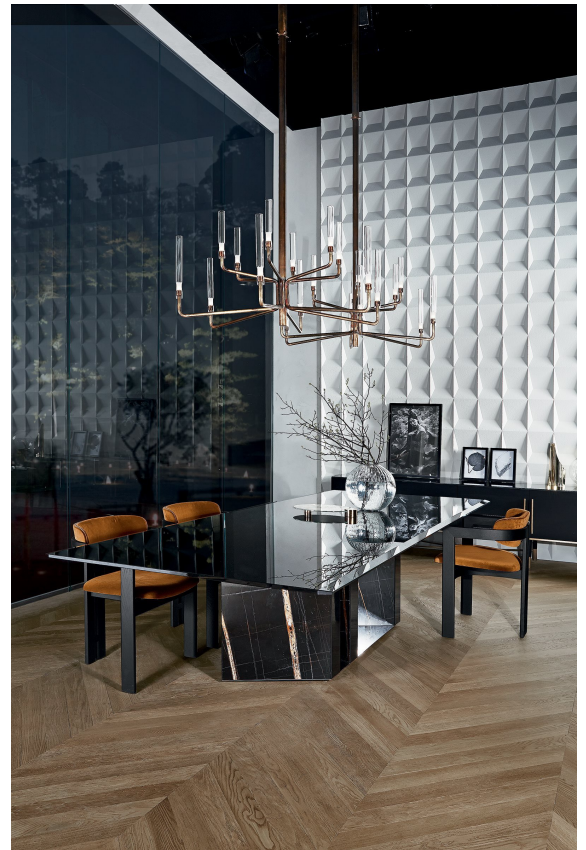


Epsilon

Massimo Castagna

Epsilon

Massimo Castagna

Lampada a sospensione a luce a LED dimmerabile. Cilindri in cristallo sagomato a mano. Parti metalliche in ottone brunito a mano. L'altezza può essere realizzata a misura da un minimo di 115cm ad un massimo di 450cm. Lampadine (LED) incluse.

Hanging lamp with dimmable LED light. Handshaped glass cylinders. Hand burnished metal parts. The height can be customised from minimum of 115cm to a maximum of 450cm. Supplied with light bulbs (LED).

Dimensioni / Sizes
Cm (Ø x H)
100 x 115
160 x 115

Inches (Ø x H)
39½" x 45½"
63" x 45½"

Ø160
[63"]

Ø100
[39½"]

Metallo / Metal

*Ottone brunito
a mano
Hand
burnished
brass*

Cristallo / Glass

*Trasparente
Transparent*
