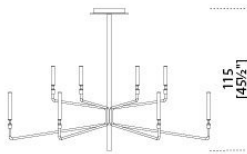


Epsilon

Massimo Castagna

Epsilon

Massimo Castagna

Lampada a sospensione a luce a LED dimmerabile. Cilindri in cristallo sagomato a mano. Parti metalliche in ottone brunito a mano. L'altezza può essere realizzata a misura da un minimo di 115cm ad un massimo di 450cm. Lampadine (LED) incluse.

Hanging lamp with dimmable LED light. Handshaped glass cylinders. Hand burnished metal parts. The height can be customised from minimum of 115cm to a maximum of 450cm. Supplied with light bulbs (LED).

Dimensioni / Sizes
Cm (Ø x H)
100 x 115
160 x 115

Inches (Ø x H)
39½" x 45½"
63" x 45½"

Ø160
[63"]

Ø100
[39½"]

Metallo / Metal

*Ottone brunito
a mano
Hand
burnished
brass*

Cristallo / Glass

*Trasparente
Transparent*
