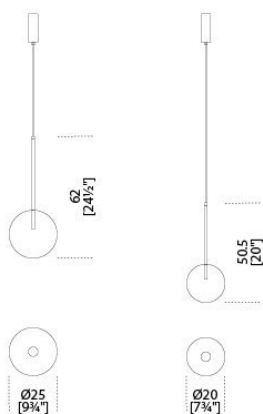

# Bolle Sola

Massimo Castagna , 2015

Lampada a sospensione a luce LED non dimmerabile. Sfera in cristallo trasparente soffiato a bocca. Parti metalliche in ottone brunito a mano. In dotazione cavo da 4mt per regolare l'altezza. Su richiesta realizzabili set da 3 e 5 lampade con un unico rosone, questa versione è dimmerabile solo per voltaggio 220-240 V. Lampadine (LED) incluse.

Hanging lamp with LED light (not dimmable). Transparent mouth-blown glass sphere. Metal parts in hand burnished brass. Supplied with cable 4mt long to customize height. On request set of 3 or 5 lamps with unique canopy, this version is dimmable only for 220-240V voltage. Supplied with light bulbs (LED).

Dimensioni / Sizes

Cm (Ø x H)

S 20 x 50.5

L 25 x 62

Inches (Ø x H)

S 8" x 20"

L 10" x 24½"

*Metallo / Metal*