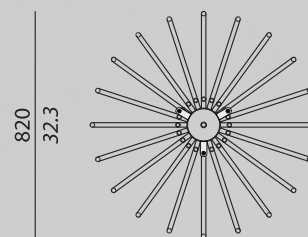

20 x LED custom

POTENZA / POWER : 3 W

COLORE DI TEMPERATURA / COLOUR TEMPERATURE :

2900 K

CRI : 90

EMISSIONE / EMISSION : 20 x 100 Lm

ALIMENTAZIONE / TENSION : 220 V

TECHNICAL DRAWINGS