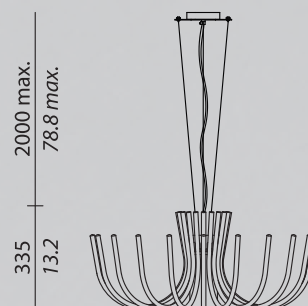

LUNGHEZZA CAVO / LENGTH OF THE CABLE :

2600 mm

LIGHT SOURCE

FONTE inclusa / SOURCE included :

1 x E27 alogena a basso consumo / *Halogen energy saving*

POTENZA / POWER : 105 W

COLORE DI TEMPERATURA / COLOUR TEMPERATURE :

20 x LED custom

POTENZA / POWER : 3 W

COLORE DI TEMPERATURA / COLOUR TEMPERATURE :

2900 K

CRI : 90

EMISSIONE / EMISSION : 20 x 100 Lm

ALIMENTAZIONE / TENSION : 220 V

TECHNICAL DRAWINGS

WIDTH : 98 cm / 38.7 inc
DEPTH : 98 cm / 38.7 inc
HIGHT : 44 cm / 17.4 inc
WEIGHT : 17 kg