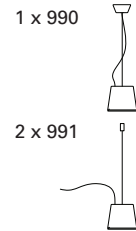

Henry Sistema

Articoli / Articles

ARTICLE
994

DIMENSIONS
base Ø 120
Ø 120
tot.h.max 1500

POWER
1 x E14 max 42W

ARTICLE
995

DIMENSIONS
Ø 120
tot.h.max 1500

POWER
1 x E14 max 42W

ARTICLE
990

DIMENSIONS
base Ø 120
Ø 200
tot.h.max 1500

POWER
1 x E27 max 42W

ARTICLE
991

DIMENSIONS
Ø 200
tot.h.max 1500

POWER
1 x E27 max 42W

ARTICLE
992

DIMENSIONS
base Ø 120
Ø 370
tot.h.max 1500

POWER
1 x E27 max 70W

ARTICLE
993

DIMENSIONS
Ø 370
tot.h.max 1500

POWER
1 x E27 max 70W

Henry Sistema

Composizioni / Compositions

esempio / example

componenti / components