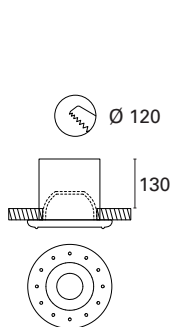

Battersea soffitto

Articoli / Articles

ARTICLE
972

DIMENSIONS
Ø 140
h 20

POWER
1 x E14 max 42W

ARTICLE
973

DIMENSIONS
Ø 225
h 25

POWER
1 x E27 max 42W

ARTICLE
971

DIMENSIONS
base Ø 115
h 250

POWER
1 x GU10 max 50W